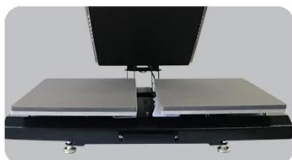

## Description

[ТС автоматический открытый тепловой пресс с двойными станциями](#) применяет больше передач по сравнению с традиционным ручным термопрессом. он может передавать два объекта одновременно, это [сублимационный тепловой пресс](#) приносит большую производительность в сублимации.

Серия Microtec TC Auto Open [auto open heat press](#) машина с двумя размерами: 38x38см (15""x15"" ) и 40x50см(16""x20"").

Благодаря уникальному выдвижному нижнему ящику и функции автоматического открытия, термопресс серии ТС почти наверняка стал самым популярным сублимационным термопрессом среди наших клиентов. Термопресс не требует подачи воздуха. В нем используется электромагнитный спусковой механизм с газовой пружиной, гарантирующий открытие в конце каждого цикла печати. Его выдвижение под основание позволяет пользователю легко загружать одежду и размещать переводы.

## Feature

**Усовершенствованный цифровой контроллер GY-06:** Простой дизайн и понятная система. Пользователю очень легко работать. Цифровое отображение времени и температуры в режиме реального времени для получения точных результатов каждый раз