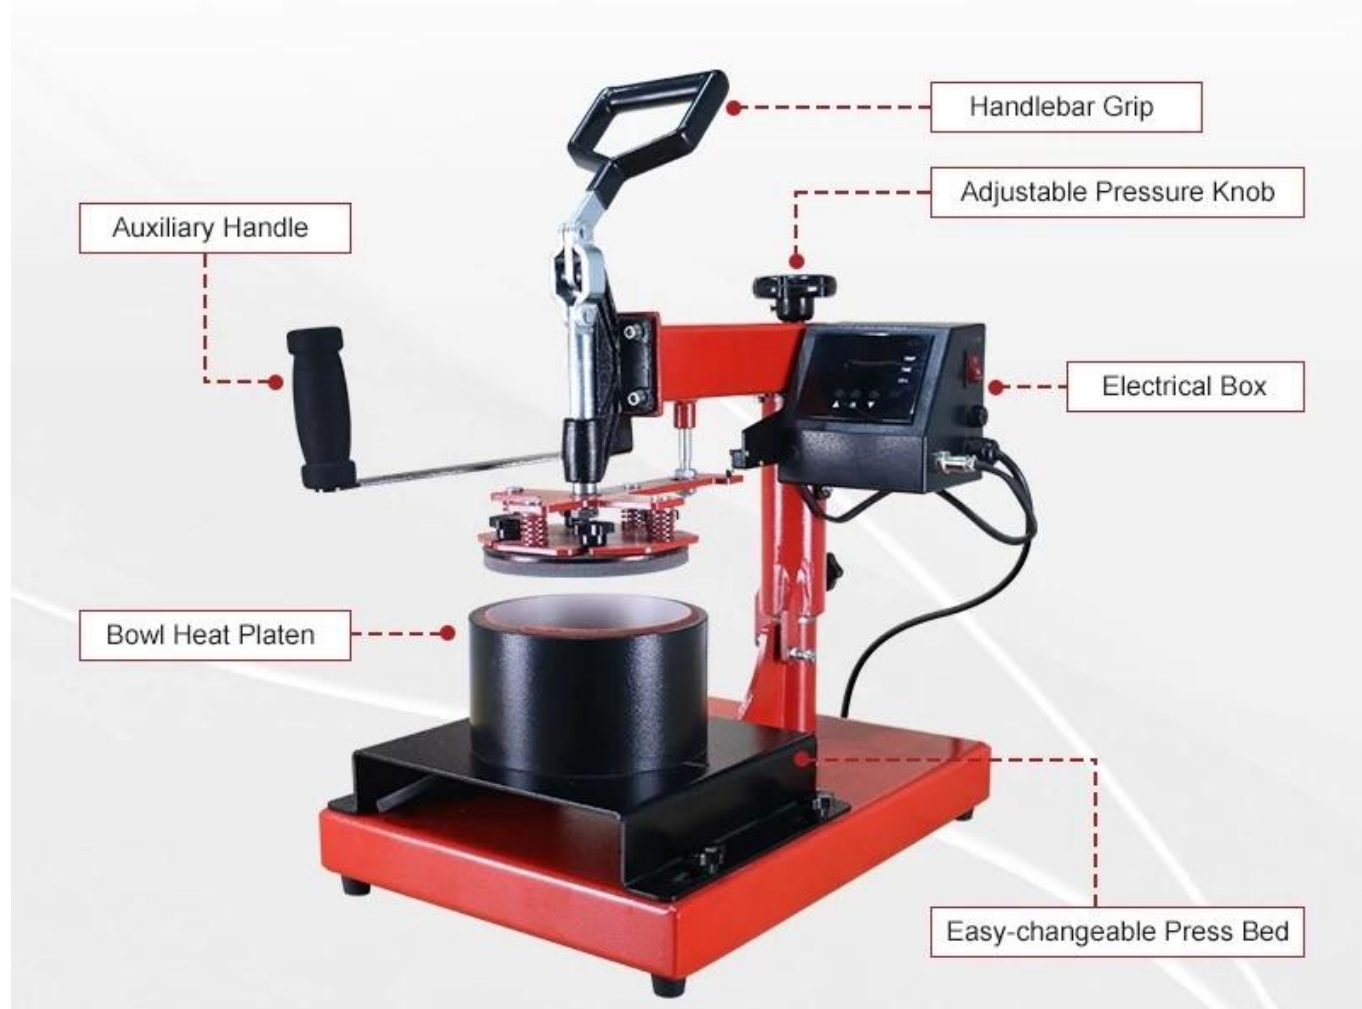

Прочная конструкция: Термопресс для домашних животных рассчитан на долгий срок службы, имеет прочную и долговечную конструкцию, которая обеспечивает надежную работу в течение длительного времени. Это вложение будет служить вам долгие годы.

Контроль времени и температуры: Достигайте оптимальных результатов, настраивая параметры времени и температуры для различных материалов миски для домашних животных. Керамика, нержавеющая сталь или термостойкий пластик, этот термопресс для миски для домашних животных справится с этой задачей.

MICROTEC PRESS

Pet Bowl Heat Press: CPO-10 4 Different Bowl Heaters

Specification

Модель №.	ЦПО-10
Тип аппарата	Специально разработан для сублимации миски для домашних животных
Нагреватели для размера чаши	A=Φ208*Φ178*В61мм Б=Φ177,5*Φ151*В60мм С=Φ147,3*Φ126*В47мм Д=Φ96*Φ118.3*В48мм
Контроллер	GY-04 Цифровое время и темп. Контроль
Печатные статьи	Миска для собак разного размера, Миска для кошек