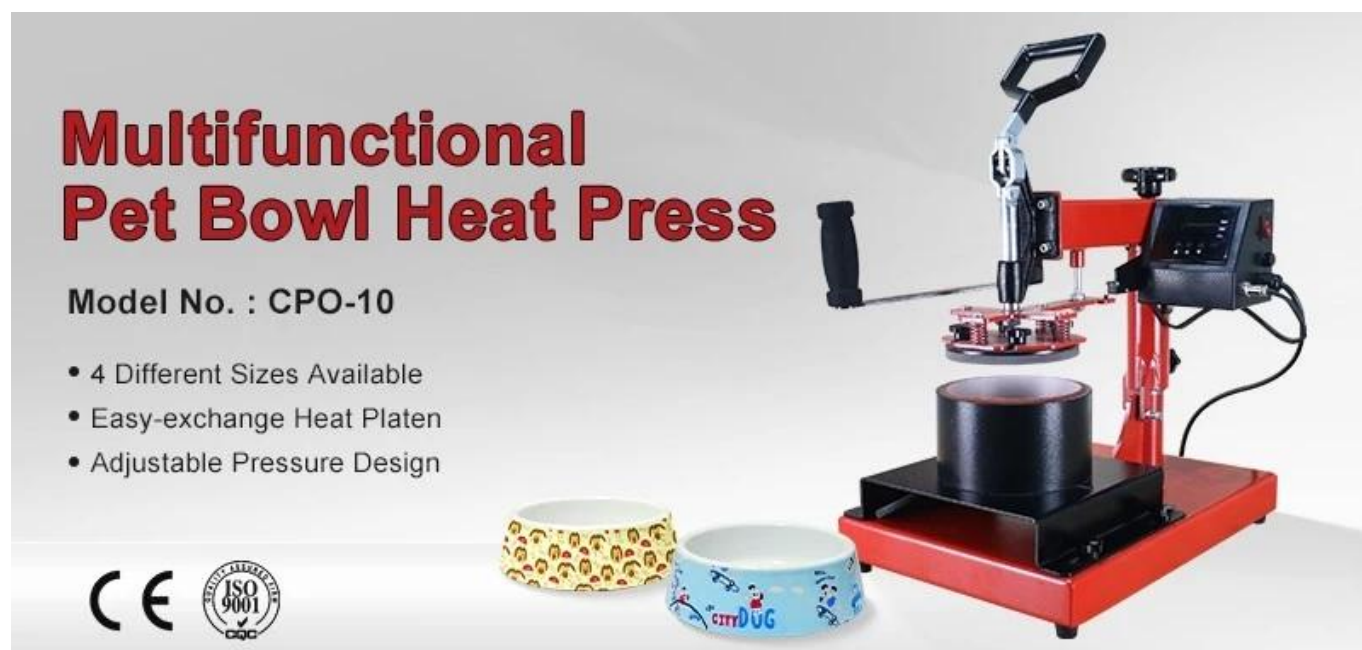

## Description

Новая инновационная машина Microtec для термопрессования - машина для теплопередачи для домашних животных! Эта передовая машина для термопереноса, специально разработанная для сублимационной печати на мисках для кошек, мисках для собак и т. д., позволяет с легкостью персонализировать и украшать миски для домашних животных. Создавайте и проектируйте свои собственные продукты для пушистых членов семьи, где вы можете печатать имена и прозвища домашних животных по своему выбору!

## Feature

**4 нагревателя разного размера:** Машина для термопрессования мисок для домашних животных оптимизирована для различных размеров мисок для домашних животных, вмещающая миски для кошек и собак различных размеров. Независимо от размера чаши, вы можете легко напечатать на ней свои рисунки.

**Прецизионная печать:** Термопресс для домашних животных Pet Bowl обеспечивает точную и равномерную печать, гарантируя, что ваши индивидуальные проекты всегда будут идеальными. Хотите ли вы добавить имя своего питомца, симпатичный узор или любимую цитату, этот термопресс обеспечивает выдающиеся результаты.