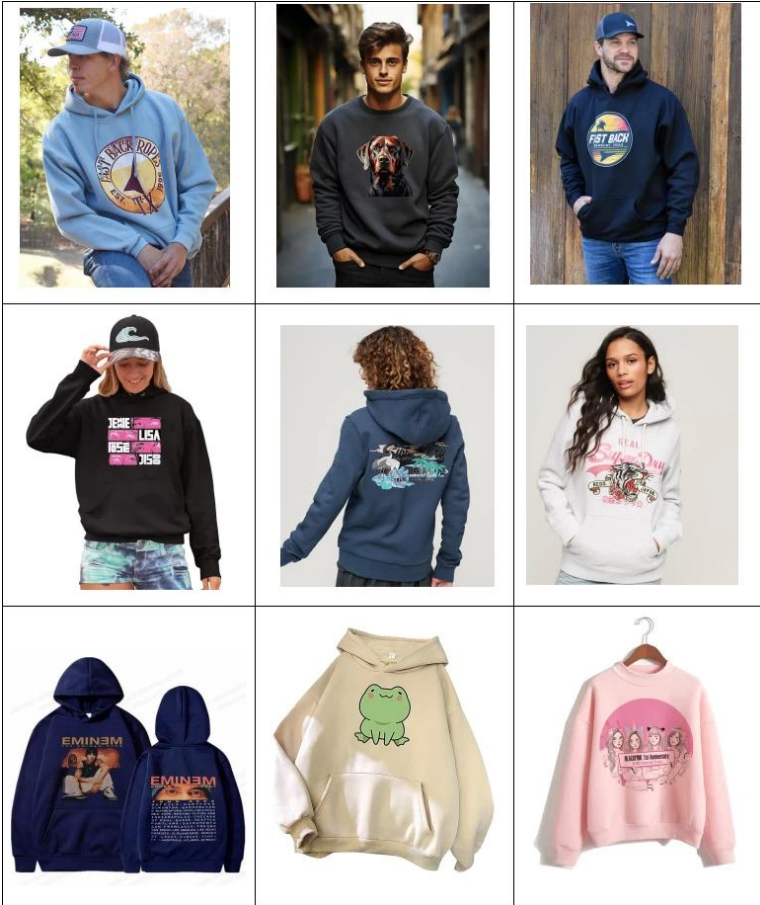

Gallery

Основной целью Microtec является поддержка всех наших клиентов, которые могут бесперебойно управлять своей деятельностью по передаче тепла. Поэтому Microtec предлагает **БЕСПЛАТНЫЕ ЗАПАСНЫЕ ЧАСТИ** с количественным заказом и следующей гарантией:

* Бесплатная пожизненная техническая поддержка для всех термопрессов.