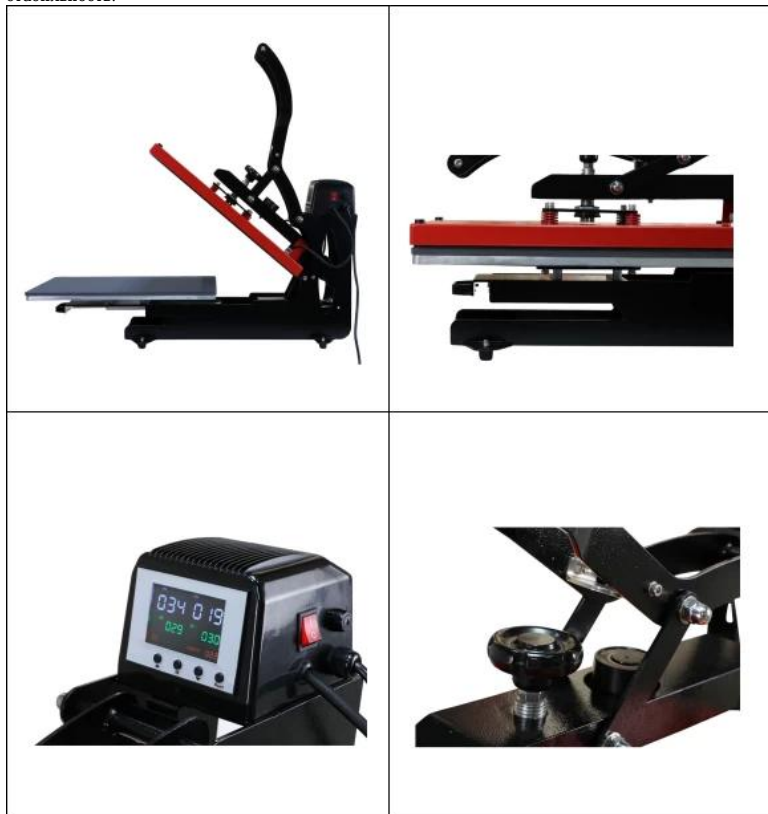

Description

Вы ищете эффективный и удобный способ печати на вашей любимой одежде? Автоматический термопресс RHP с полной возможностью резки — это машина, которую вы искали. Этот замечательный автоматический термопресс предлагается с приподнятой нижней плитой, что обеспечивает дополнительное пространство под нижней плитой. Эта особая функция позволяет легко перемещать т-образный пресс, рубашки или толстовки, толстовки на валик, прижмите и снимите футболку. Если вам нужно напечатать на обратной стороне, вы можете без проблем снять ее и надеть обратно. Это нововведение, которое сэкономит время и повысит производительность, когда вам нужно выполнить более 500 заказов. RHP Auto Open Heat Press — это эффективный, удобный и надежный инструмент, который поможет вам создать красивый и уникальный дизайн на вашей одежде. Попробуйте теплообменную машину RHP сегодня и начните с легкостью печатать свои проекты!

Feature

- Выдвижная платформа пресса и нижняя валик с возможностью резьбы, что позволяет легко надевать и снимать одежду, а также обеспечивает хороший эффект переноса без складок и зазоров.
- Ручка в форме змеи, которая экономит усилия и снижает утомляемость при нажатии.
- Размер вертикальной нагревательной пластины 40x60 см, которая может покрыть большую площадь и лучше соответствовать форме одежды.
- Высокое давление, способное проникнуть в толстую ткань и предотвратить ее отслаивание и выцветание.
- Прочная конструкция, способная выдержать длительное использование и обеспечить безопасность и стабильность.