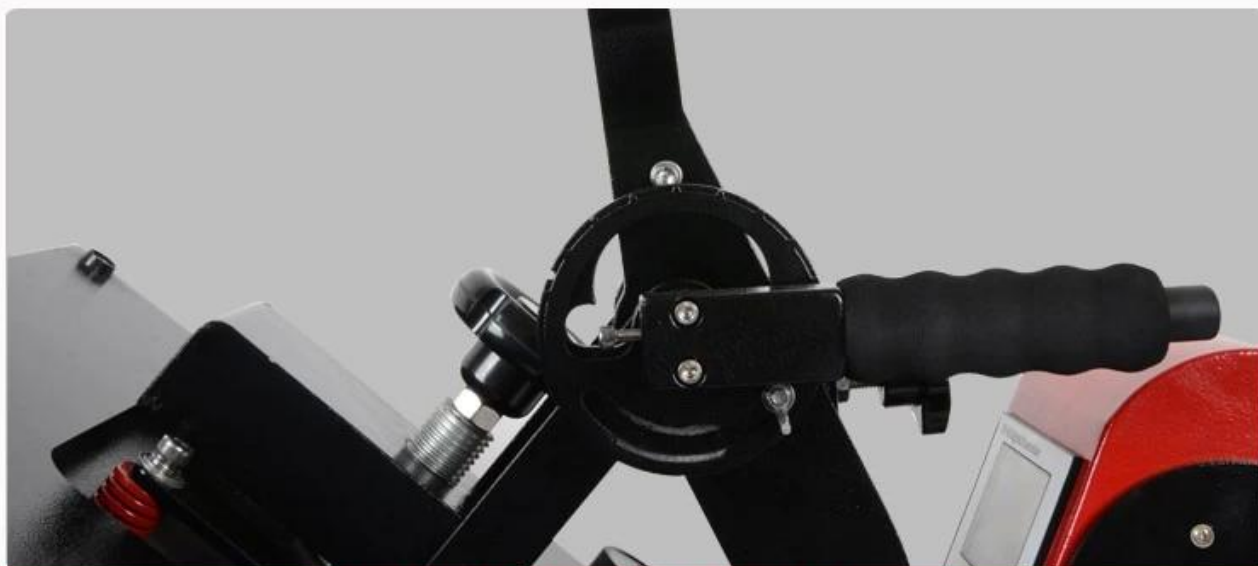

Two modes - one for contact and the second for pressure
Six heights - Adjustable gear for easy heat platen height adjustments