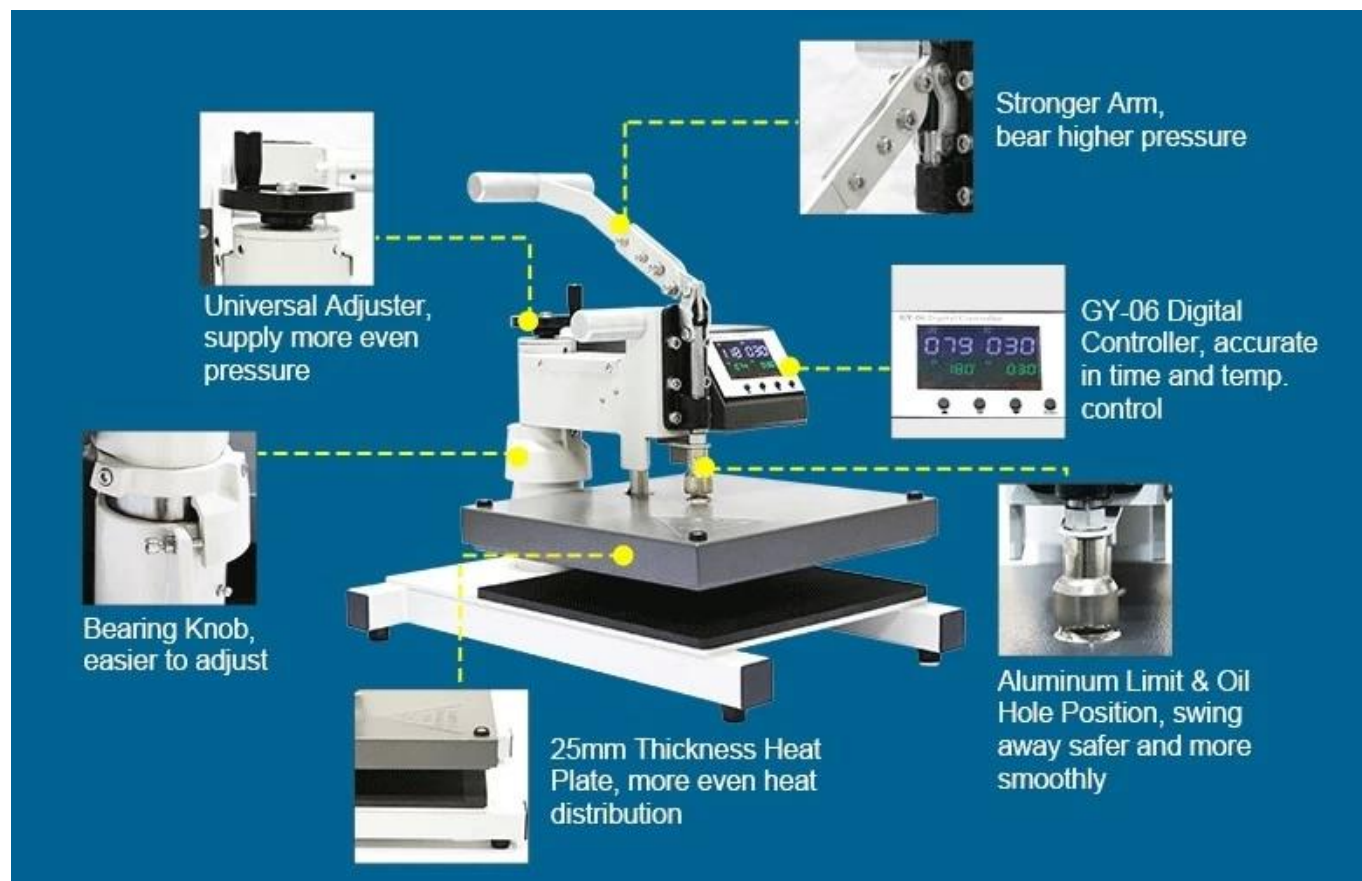

пластиной толщиной 25 мм, обеспечивающей долговечность и равномерное распределение тепла. Машина спроектирована так, чтобы обеспечивать более высокое давление и поддерживать равномерный нагрев, что обеспечивает последовательную и качественную передачу.

Прочная и беспроблемная работа: Этот термопресс высокого давления, созданный с учетом долговечности, обеспечивает удобство и универсальность применения. Прочная конструкция и простота использования делают его надежным выбором для различных проектов теплопередачи.

Экономичность для предприятий начального уровня: Небольшой формат МТ-201 делает его более экономичным, особенно для предприятий начального уровня или массового производства. Этот термопресс позволяет пользователям создавать великолепные продукты, обеспечивая при этом впечатляющую окупаемость инвестиций.

Specification

Модель №.	MT-201
Тип аппарата	Ручной, поворотный, отводной
Размер стола	15x15 дюймов (38x38см)
Контроллер	GY-06 Цифровое время и температура. Контроль
Статьи для печати	Толщина до 10 мм
Напряжение	110 В/220 В
Валюта	11А/20А
Власть	1,6 кВт/1,8 кВт
Частота	50 Гц/60 Гц
Временной диапазон	0-999 сек.
Максимальная температура.	225 С