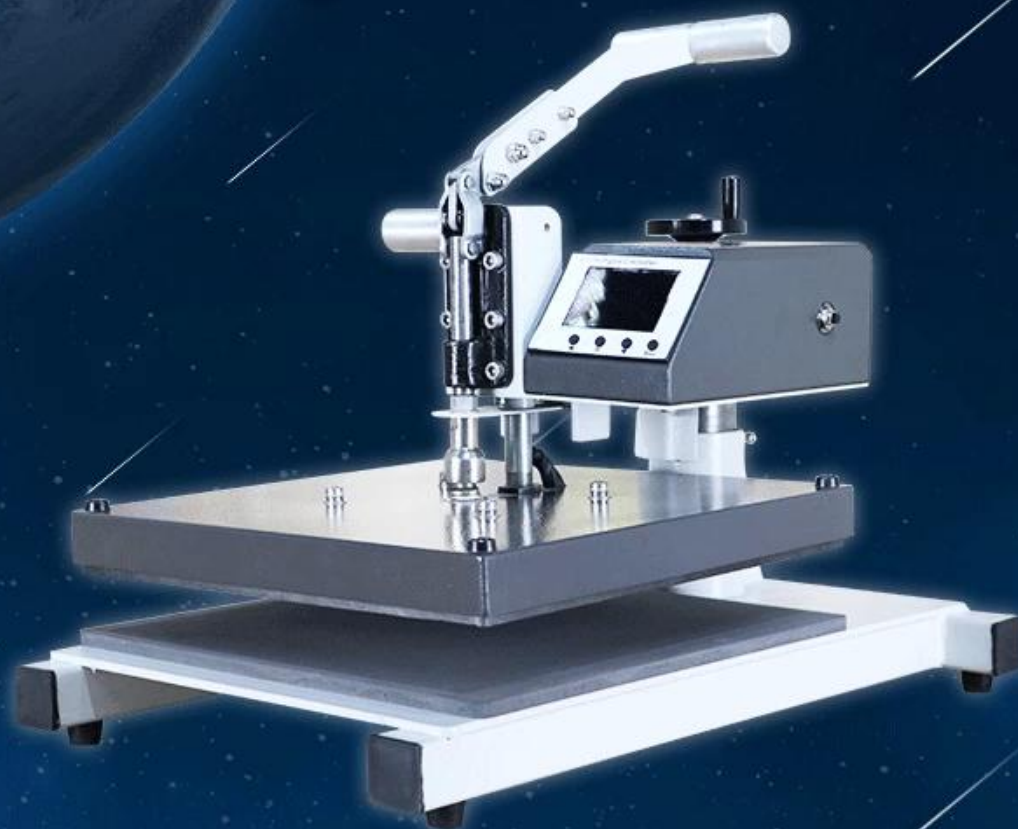

## Description

Microtec MT-201 – идеальный вариант. маленький формат тепловой пресс машина для использования дома, в ремеслах, в школах и в хобби. из-за его компактная рама и 15 "x15" нагревать валики . Этот новый пресс для теплопередачи имеет роскошный дизайн и высочайшее качество: нагревательная пластина толщиной 25 мм, алюминиевый ограничитель, более прочный рычаг и т. д., более высокое давление и даже нагрев. п обеспечение совершенно беспрепятственного доступа к нижней плите , специальный поворотный дизайн делает MT-201 чрезвычайно удобный для пользователя сублимационная печатная машина. И вы можете без проблем загружать одежду и размещать трансферы: этот термопресс высокого давления достаточно прочен, чтобы его можно было без проблем и многократно использовать. Приложения.

Такой термопресс небольшого формата более экономичен. для любого начального уровня бизнес или массовое производство. Эта популярная машина для сублимации термопрессом позволяет создавать отличные продукты, одновременно получая невероятная отдача от ваших инвестиций . Благодаря этим преимуществам простоты использования Microtec MT-201 является одной из самых популярных моделей среди всех пользователей.

### PRODUCT FEATURES

- ① High-end Quality
- ② 15'x15'(38 x 38 cm) Standard Size
- ③ Perfect Stylish Appearance
- ④ Strong & Even Pressure

**Роскошный дизайн и высочайшее качество:** Термопресс MT-201 оснащен нагревательной

пластиной толщиной 25 мм, обеспечивающей долговечность и равномерное распределение тепла. Машина спроектирована так, чтобы обеспечивать более высокое давление и поддерживать равномерный нагрев, что обеспечивает последовательную и качественную передачу.