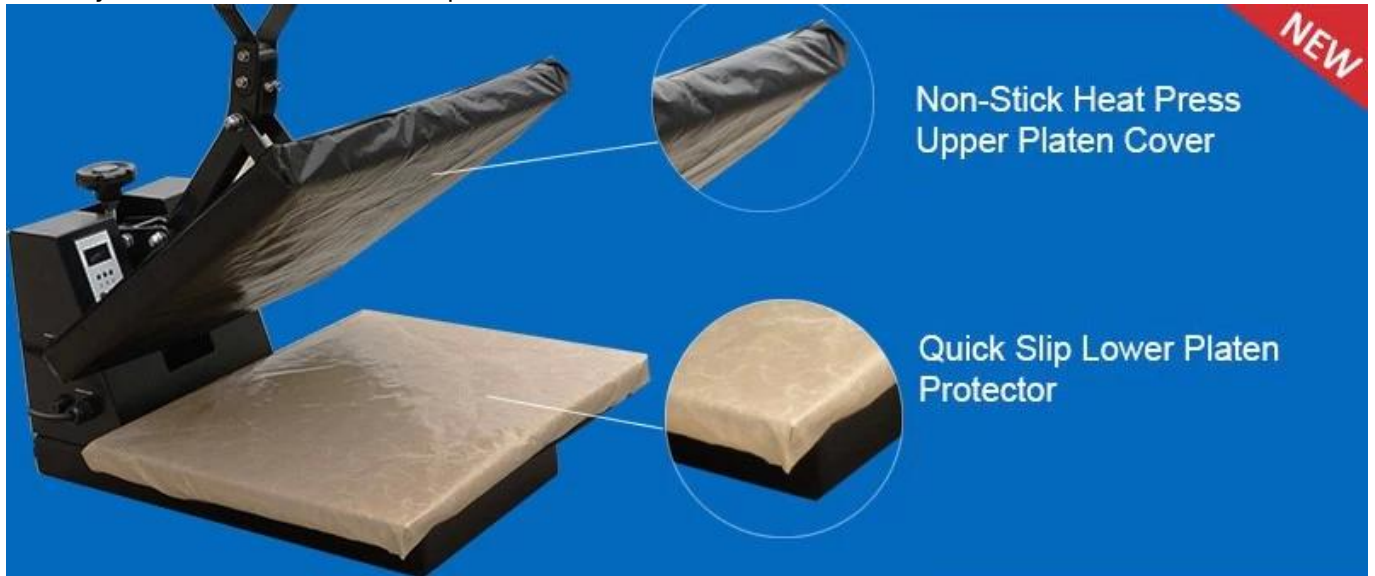

Description

Это установлены скользящая крышка плотно над нижней тепла дожимная, что делает его легко одеть одежду. Защитите ваши тепла прессы и одежды.

Feature

Прочный, не палка

Уменьшает износ вашего тепла прессы

Важное значение для надлежащего потока клей

ВОПРОС:

Почему необходим титульный лист?

ОТВЕТ:

Титульный лист не только защищает вашу одежду, она также защищает ваш верхний валик от пятен, краски, клеи и царапин.

Application

Использовать с 38 * 38 см, 40 * 50 см, 40 * 60 см тепла прессы