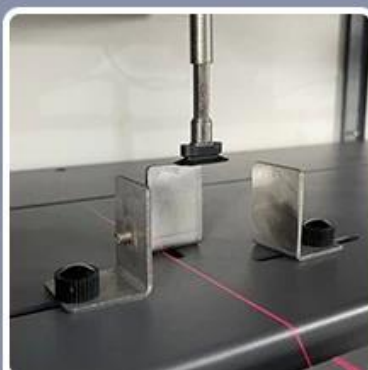

## Feature

**1. Термопресс для печати этикеток E4 включает в себя высоконадежный рабочий механизм:** Верхние нагревательные пластины можно активировать для оказания давления вниз, одновременно нажимая кнопки обеими руками. В качестве альтернативы пользователи могут использовать ножные педали (левую/правую) для управления каждым набором нагревательных пластин. Эта двойная система управления обеспечивает максимальную безопасность во время работы.

**2. Пневматический режим с автоматическим размещением ярлыков или этикеток:** E4 имеет пневматическое управление, обеспечивающее бесперебойную и эффективную работу. Одной из его замечательных возможностей является автоматическое всасывание наклеек и их точное размещение на трансферном материале. Это стало возможным благодаря интеграции технологии инфракрасного позиционирования.

**3. Мобильность с поворотными роликами:** Машина для переноса этикеток E4 оснащена поворотными роликами, позволяющими легко перемещать рабочую станцию. Эта функция позволяет удобно перемещать машину в пределах рабочего пространства.

Barometer

PLC Controller

Emergency Stop Switch

Infrared

Label Card Slot

Precise positioning function

Air filters

Foot Switches