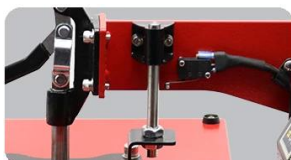

GY-04 Digital Controller:  
Accurate in time and  
temp.display

12\*\*15" Size:  
Popular size and versatile

Swing Away Design:  
Safe easy to use, and better pressure

## Feature

**Цифровой контроллер GY-04:** Цифровой дисплей улучшает видимость и позволяет пользователям легко настраивать параметры в соответствии со своими потребностями.

**Откидной дизайн:** Откидная конструкция повышает удобство процесса теплопередачи и обеспечивает безопасную рабочую среду за счет отклонения от рабочей зоны во время работы.