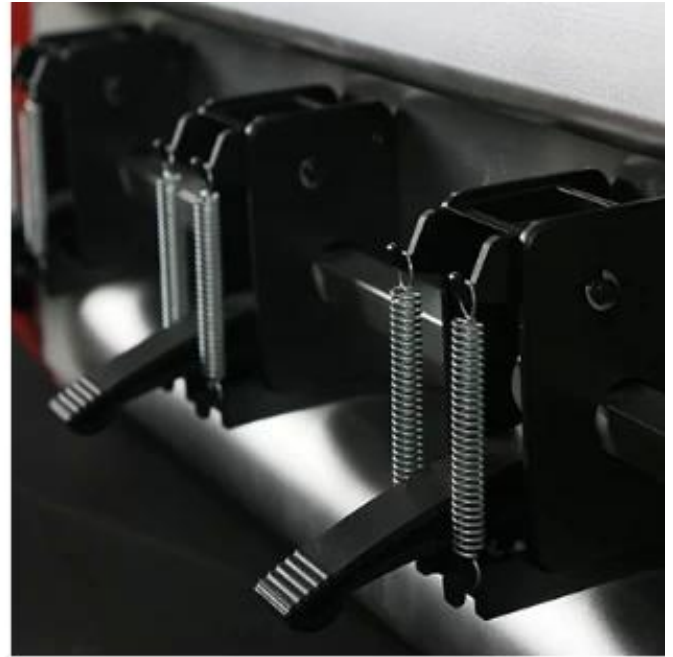

**Размер упаковки (с
подставкой)**

1180*320*380мм

Application

Толщина менее 1 мм и материал подложки: наклейка, клейкая бумага для этикеток, пазл, мультяшный штамп и т.д.

Gallery

one-in-all barbed steel
high cutting accuracy

Double spring design, uniform pressure
Easy to operate and adjustable
[Read More](#)

Large LCD touch screen

Smart hidden carriage