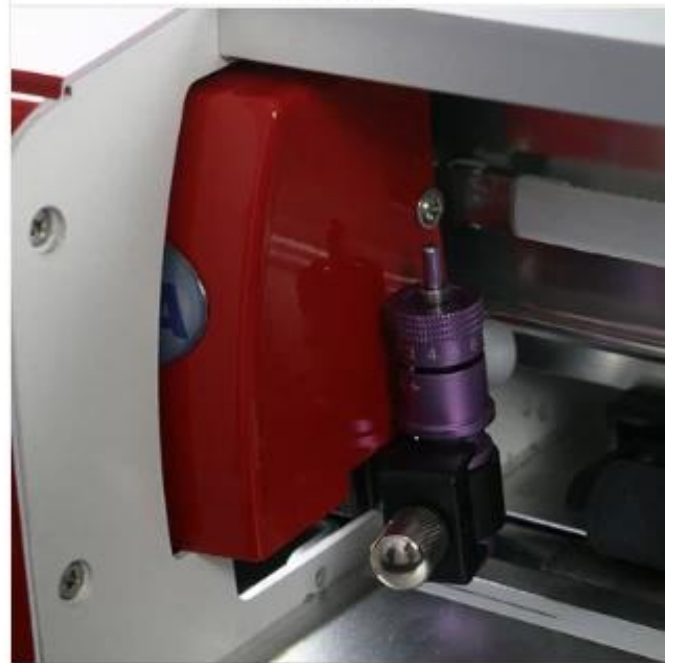

**Размер упаковки (с
подставкой)**

1180*320*380мм

Application

Толщина менее 1 мм и материал подложки: наклейка, клейкая бумага для этикеток, пазл, мультяшный штамп и т.д.

Gallery

one-in-all barbed steel
high cutting accuracy

Double spring design, uniform pressure
Easy to operate and adjustable
[Read More](#)

Large LCD touch screen

Smart hidden carriage