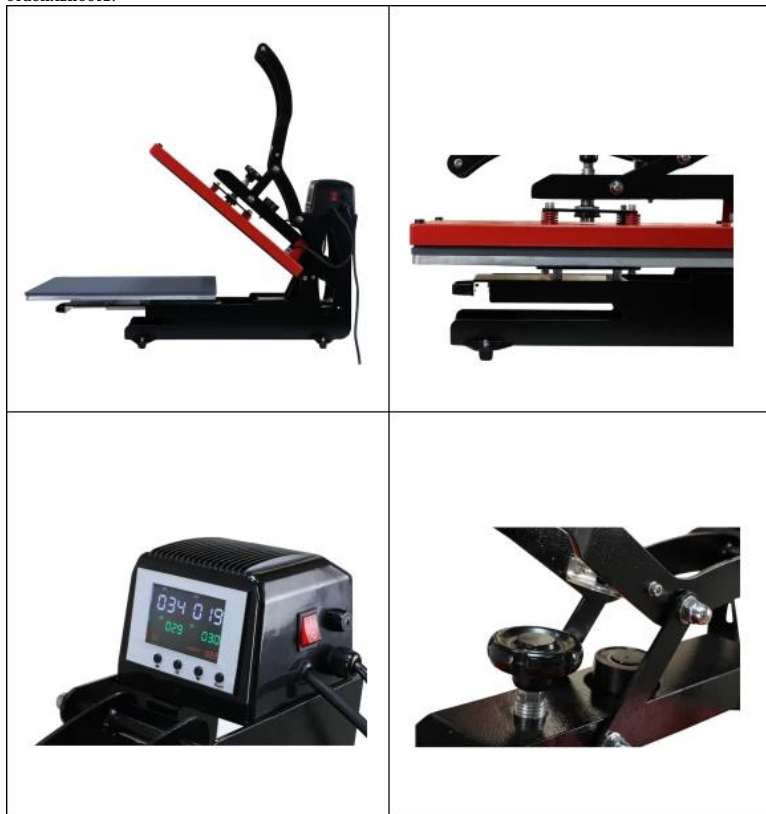

## Description

Вы ищете эффективный и удобный способ печати на вашей любимой одежде? Автоматический термопресс RHP с полной возможностью резьбы — это машина, которую вы искали. Этот замечательный автоматический термопресс предлагается с приподнятой нижней плитой, что обеспечивает дополнительное пространство под нижней плитой. Эта особая функция позволяет легко перемещать т-образный пресс, рубашки или толстовки, толстовки на валик, прижмите и снимите футболку. Если вам нужно напечатать на обратной стороне, вы можете без проблем снять ее и надеть обратно. Это нововведение, которое сэкономит время и повысит производительность, когда вам нужно выполнить более 500 заказов.

RHP Auto Open Heat Press — это эффективный, удобный и надежный инструмент, который поможет вам создать красивый и уникальный дизайн на вашей одежде. Попробуйте теплообменную машину RHP сегодня и начните с легкостью печатать свои проекты!

## Feature

- Выдвижная платформа пресса и нижняя валик с возможностью резьбы, что позволяет легко надевать и снимать одежду, а также обеспечивает хороший эффект переноса без складок и зазоров.
- Ручка в форме змеи, которая экономит усилия и снижает утомляемость при нажатии.
- Размер вертикальной нагревательной пластины 40x60 см, которая может покрыть большую площадь и лучше соответствовать форме одежды.
- Высокое давление, способное проникнуть в толстую ткань и предотвратить ее отслаивание и выцветание.
- Прочная конструкция, способная выдержать длительное использование и обеспечить безопасность и стабильность.