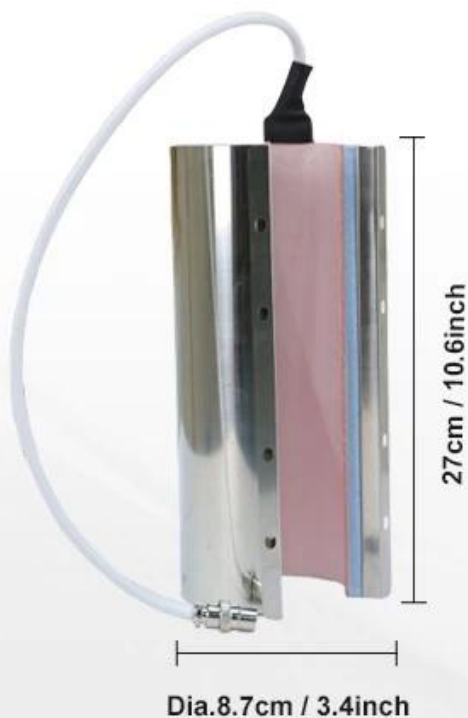

Термопресс Microtec Pro с барабанным термопрессом на 40 унций и 30 унций — это идеальное решение для всех ваших потребностей в печати на кружках и стаканах, предлагающее беспрецедентную гибкость и эффективность. Идеально подходит для малого бизнеса, любителей и производителей подарков. Это незаменимый инструмент для тех, кто хочет улучшить свою игру в области сублимационной печати.

Feature

Пресс для тумбера на 40 унций: Идеально подходит для предметов большой емкости, это приспособление идеально подходит для сублимационных стаканов на 40 унций с ручками, бутылок с водой на 32 унции и других крупных предметов с диапазоном диаметров 3,46-4 дюйма и длиной нагревателя 28 см/11 дюймов.

Compatible Diameter:
7.2-8.7cm(2.8-3.4inch)

Max. Printable Height:
24cm(9.4inch)

40oz Tumbler Heater

Compatible Diameter:
8.8-10.2cm(3.46-4inch)

Max. Printable Height:
25cm(9.84inch)

APPLICATION

Suitable for 20-40oz Straight Tumblers