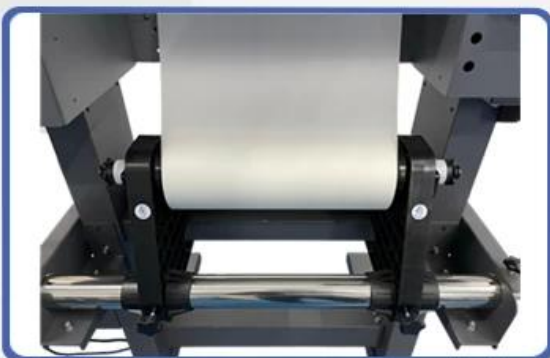

**Компактная конструкция:** Легко помещается в небольших помещениях и идеально подходит для различных условий печати.

Этот принтер сочетает в себе эффективность, качество и удобство, что делает его отличным выбором для предприятий, занимающихся прямой печатью на пленку.

## Details Of DTF A3+

**NO.1**  
Print Head Carriage & Heavy  
Pressure Roller With Rub

**NO.2**  
Digital Operation Display System

**NO.3**  
White Ink Circulation & Stirring

**NO.4**  
Ink Shortage Alarm Device