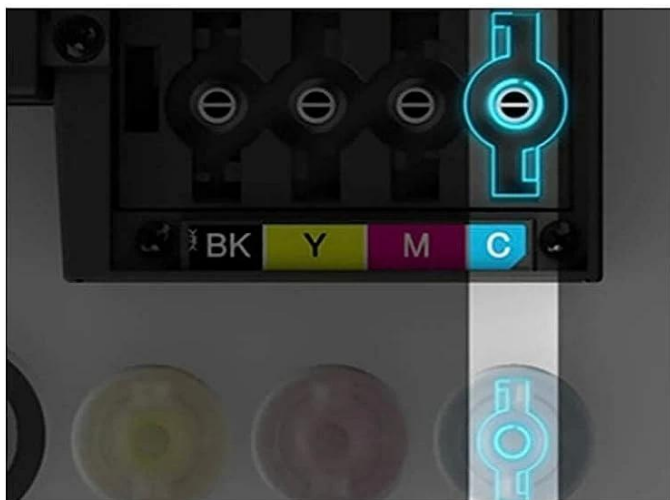

No Mess & Zero Inconvenience

Auto-Stop Ink Bottle

To prevent ink from escaping