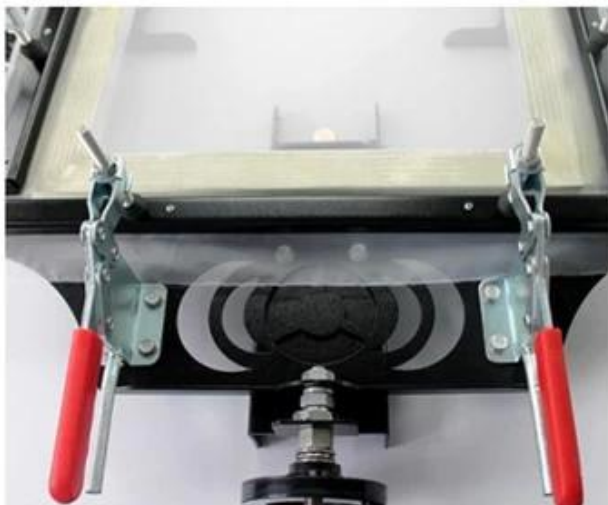

Description

A máquina é usada para fazer o estêncil. Ele pode esticar a malha de poliéster nos quadros da tela.

Feature

- * Ajuste de tamanho de quadro fácil
- * Capacidades de suavização de canto sob tensão
- * Compatível com essencialmente todos os tipos de quadros
- * Alongamentos diretamente do parafuso de tecido
- * Utiliza uma ampla barra de bloqueio para facilitar o uso
- * Não é necessário treinamento ou ferramentas especiais
- * Design livre de manutenção

A maca de mão de tela é usada para fazer o estêncil, ele pode esticar a malha de poliéster nas estruturas da tela, de modo que a máquina é um equipamento importante no processo de estêncil.

Advanced electrostatic spraying

Sealing rubber strip

IT' s sealed tight when making the frame