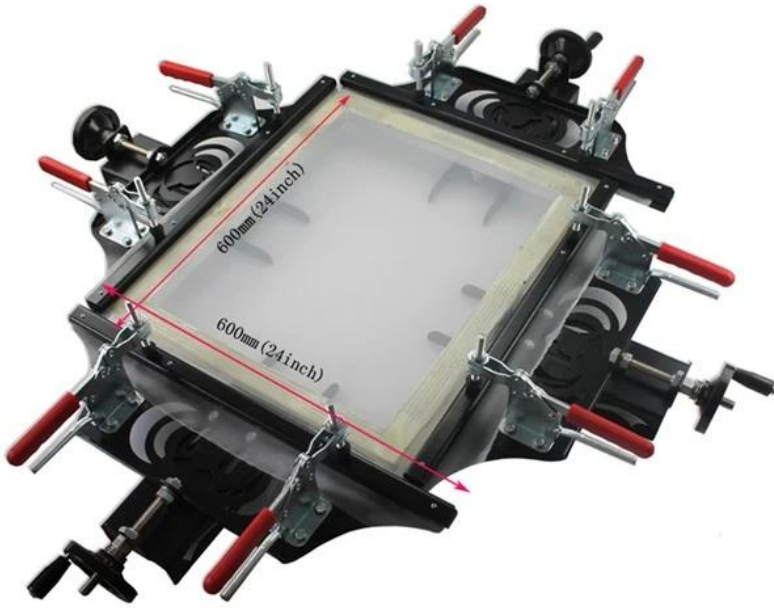

Description

A máquina é usada para fazer o estêncil. Ele pode esticar a malha de poliéster nos quadros da tela.

Feature

- * Ajuste de tamanho de quadro fácil
- * Capacidades de suavização de canto sob tensão
- * Compatível com essencialmente todos os tipos de quadros
- * Alongamentos diretamente do parafuso de tecido
- * Utiliza uma ampla barra de bloqueio para facilitar o uso
- * Não é necessário treinamento ou ferramentas especiais
- * Design livre de manutenção

Specification

Modelo não.	MT-MS03
Min. Área de alongamento	250 * 250 mm
Max. Área de alongamento	600 * 600 mm
Max. Tensão de alongamento	50N / cm

Peso bruto

35 kg

tamanho do pacote

80 * 74 * 22cm

Application

A maca de mão de tela é usada para fazer o estêncil, ele pode esticar a malha de poliéster nas estruturas da tela, de modo que a máquina é um equipamento importante no processo de estêncil.

Advanced electrostatic spraying

Sealing rubber strip

IT' s sealed tight when making the frame