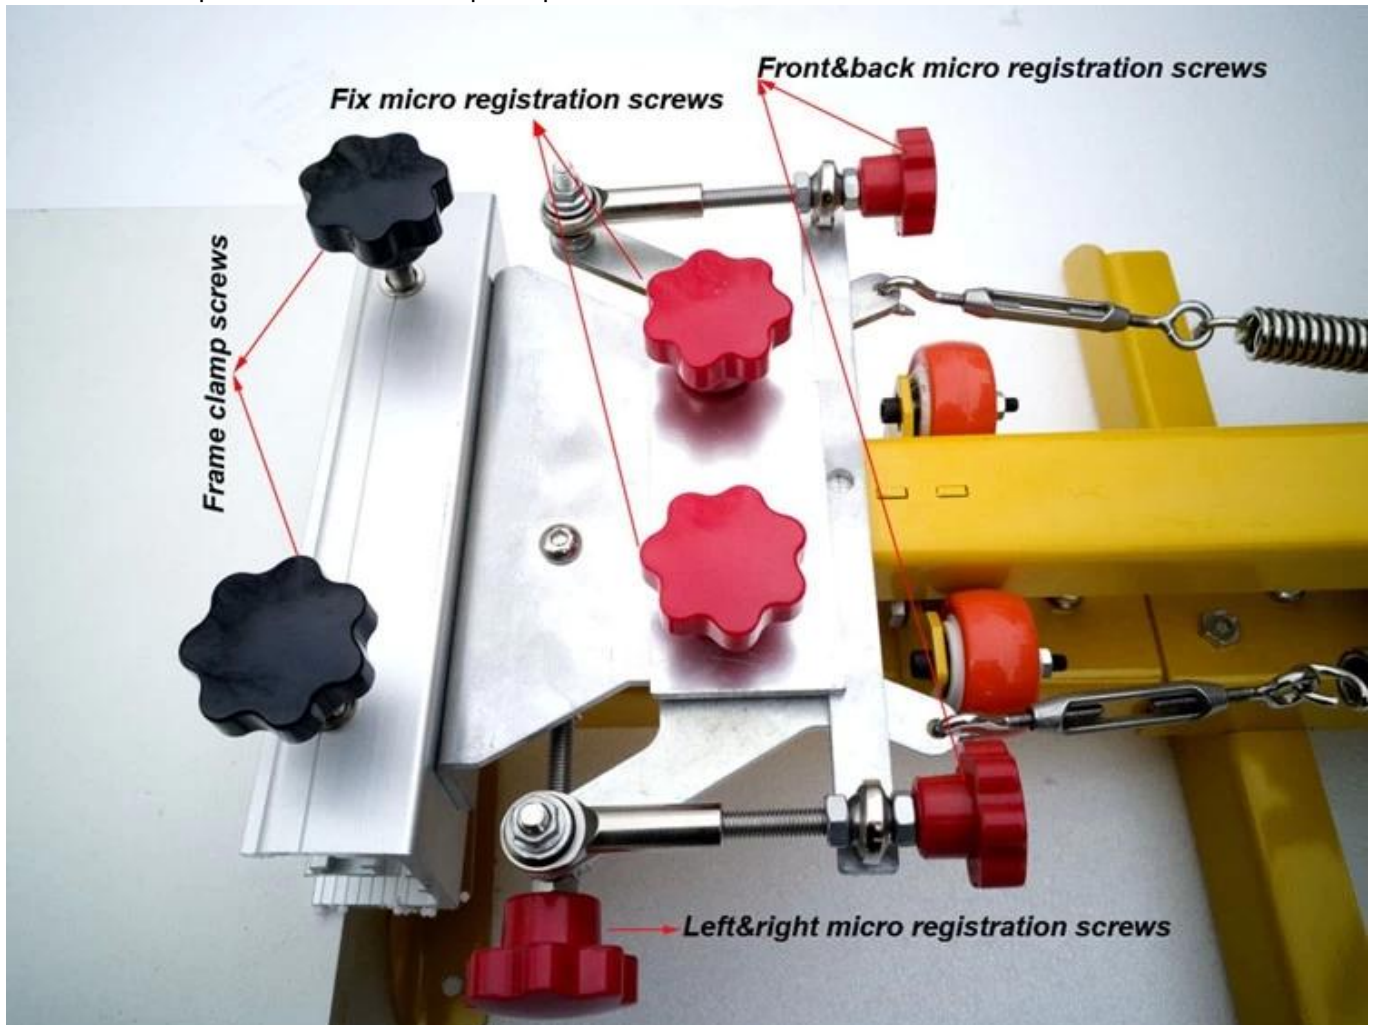

## Description

Nós projetamos e desenvolvemos o novo 4 cores máquina de impressão de tela de 1 estação com micro registro, é uma nova máquina agora, mantendo as vantagens da máquina modelo ole e adicionar muito inteligente micro função de registro, para resolver o problema de sobreimpressão de multi-cor com precisão, é uma máquina perfeita.

## Feature

1. design inteligente para microplacas de registro, fácil de imprimir multicolor exatamente
2. Os grampos de impressão de tela podem girar independentemente, o que é fácil de operar com maior eficiência
3. O dispositivo de mola dupla ajustada está disponível para quadros de tela de peso diferente
4. braçadeiras de cabeça de alumínio é leve e estável para quadros, mais bonito
5. O grampo da tela pode ser movido para cima e para baixo, o que é adequado para o quadro de tela com espessura de 3cm
6. Dispositivos de registro micro direito e esquerdo para impressão multicolorida
7. Dispositivos de registro micro frontal e posterior para impressão multicolorida
8. Modelo de mesa para economizar lugar e conveniente para o transporte
9. Grande dispositivo de suporte mantém a máquina estável e em equilíbrio
10. Equipado com conjunto completo de ferramentas de instalação, instruções manuais, vídeos de instalação e operação

## Specification

Modelo não.

MT-41M

<b>Cor</b>	4 cores
<b>Estação</b>	1 estação
<b>Tamanho da prancha</b>	55 * 45 cm
<b>Número da caixa</b>	2 caixas
<b>Tamanhos de Pacotes</b>	75 * 53 * 23cm
<b>Peso bruto</b>	40 kg

### Application

A máquina pode imprimir em roupas (especialmente para t-shirt), tecido, metal, papel, caderno, plástico, placa de circuito, madeira, vidro, cerâmica, couro e outros substratos de impressão plana, que é especialmente útil para pequenas empresas e loja de impressão individual.