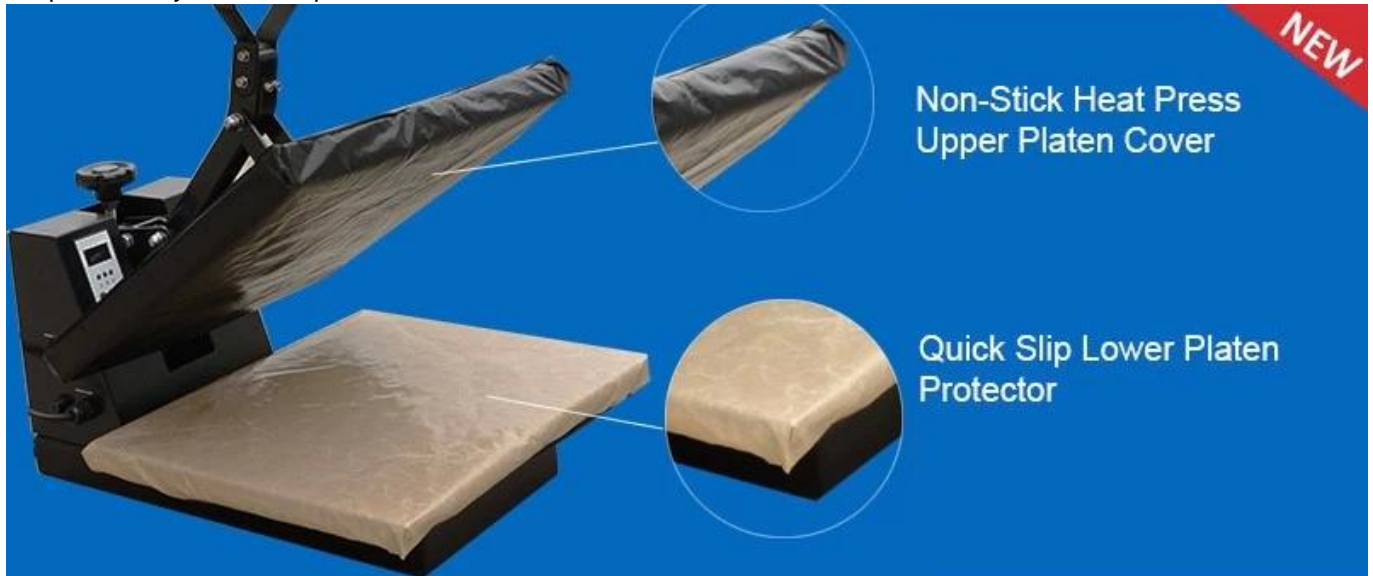

## Description

Este pendurado lamínulas confortavelmente sobre o rolo de imprensa de calor inferior, facilitando a vestir roupas. Proteja a sua imprensa do calor e vestuários.

## Feature

Duráveis, antiaderente  
Reduz o desgaste e o rasgo na sua imprensa do calor  
Essencial para o adequado fluxo de adesivo

**Q:**

**Por que é uma folha de rosto é necessário?**

R:

Uma folha de rosto não só protege o seu vestuário, também protege seu cilindro superior de manchas, tintas, adesivos e arranhões.

## Application

Use com 38 \* 38cm, 40cm \* 50cm, imprensa do calor de 40 \* 60cm