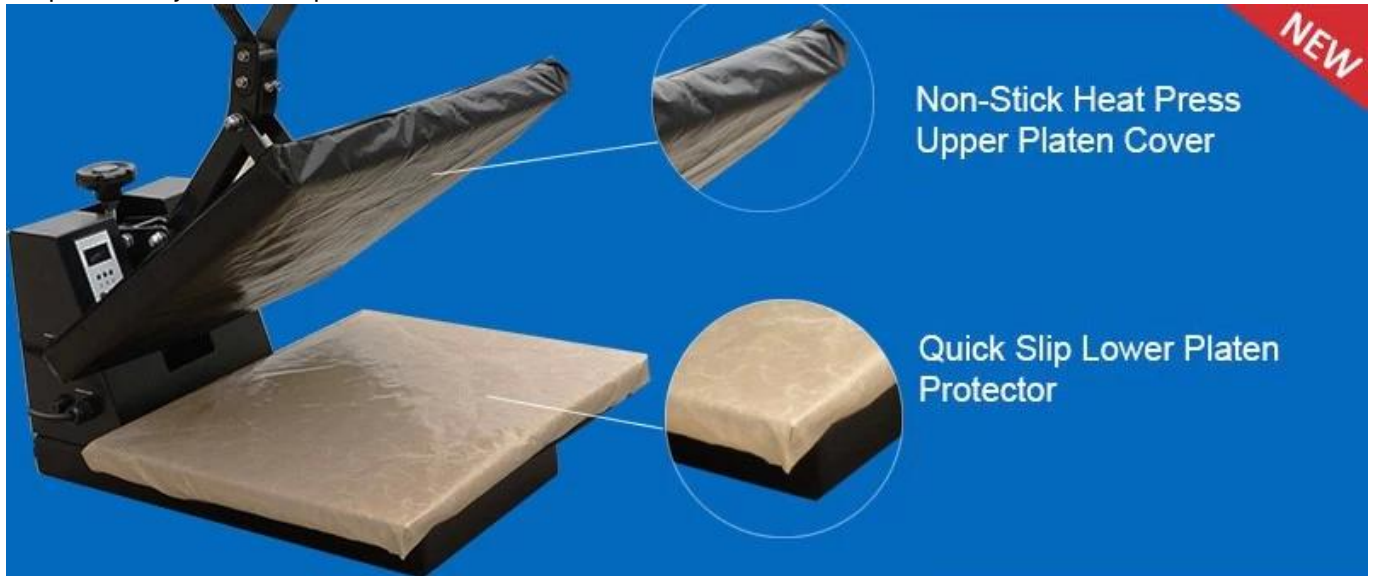

Description

Este pendurado lamínulas confortavelmente sobre o rolo de imprensa de calor inferior, facilitando a vestir roupas. Proteja a sua imprensa do calor e vestuários.

Feature

Duráveis, antiaderente
Reduz o desgaste e o rasgo na sua imprensa do calor
Essencial para o adequado fluxo de adesivo

Q:

Por que é uma folha de rosto é necessário?

R:

Uma folha de rosto não só protege o seu vestuário, também protege seu cilindro superior de manchas, tintas, adesivos e arranhões.

Q:

Quanto tempo será minha capa folha última?

R:

A vida de uma folha de rosto depende de quantas vezes você usá-lo e se ele tem armazenado e cuidadas adequadamente. Folhas de cobre reutilizáveis são mais duráveis e pode durar vários meses. Folhas de cobre embalagem são para uso a curto prazo.

Application

Use com 38 * 38cm, 40cm * 50cm, imprensa do calor de 40 * 60cm