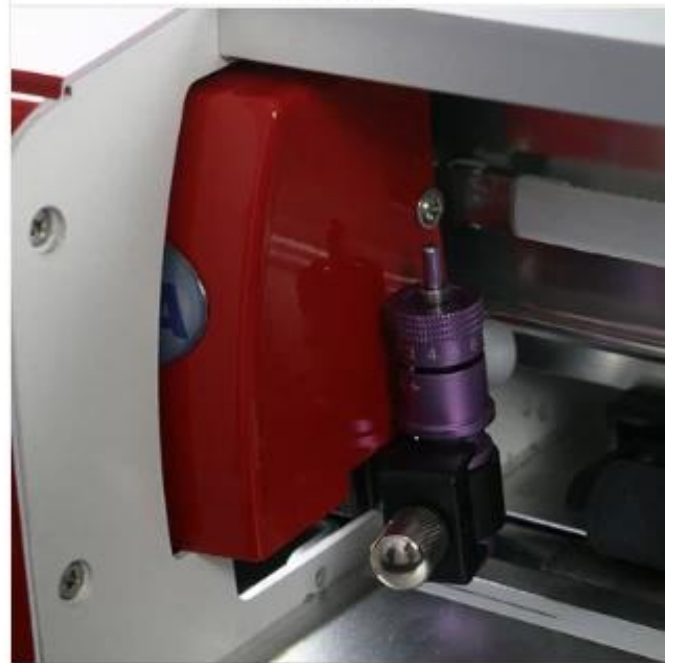

Description

MT870CM, uma plotadora de corte de contorno automático, com tamanho pequeno, alta qualidade e precisão, é projetada para equipamentos domésticos e de escritório; e é amplamente utilizado em publicidade. É uma plotadora de corte de mesa de tamanho pequeno com função de corte de contorno totalmente automática. É útil e útil em muitas aplicações, como cortar papel, aba de plástico, adesivo, papelão, filme para fazer modelo de papel, quebra-cabeça, cartão de felicitações, cabine de fotos, carimbo de desenho animado e assim por diante. Pode ser compatível com muitos sistemas operacionais, como WindowsXP, Windows7, Windows8, Windows10, Widows 11, MAC.

Gallery

one-in-all barbed steel
high cutting accuracy

Double spring design, uniform pressure
Easy to operate and adjustable
[Read More](#)

Large LCD touch screen

Smart hidden carriage