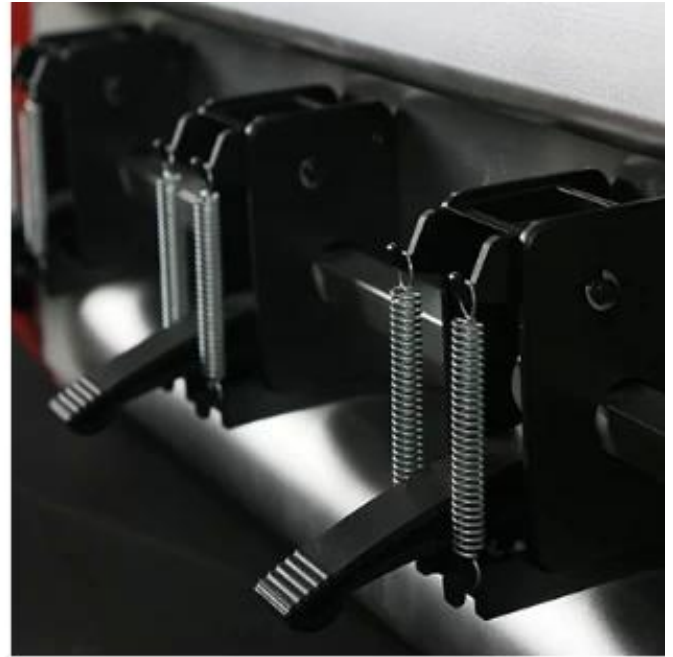

Description

MT870CM, uma plotadora de corte de contorno automático, com tamanho pequeno, alta qualidade e precisão, é projetada para equipamentos domésticos e de escritório; e é amplamente utilizado em publicidade. É uma plotadora de corte de mesa de tamanho pequeno com função de corte de contorno totalmente automática. É útil e útil em muitas aplicações, como cortar papel, aba de plástico, adesivo, papelão, filme para fazer modelo de papel, quebra-cabeça, cartão de felicitações, cabine de fotos, carimbo de desenho animado e assim por diante. Pode ser compatível com muitos sistemas operacionais, como WindowsXP, Windows7, Windows8, Windows10, Widows 11, MAC.

Gallery

one-in-all barbed steel
high cutting accuracy

Double spring design, uniform pressure
Easy to operate and adjustable
[Read More](#)

Large LCD touch screen

Smart hidden carriage