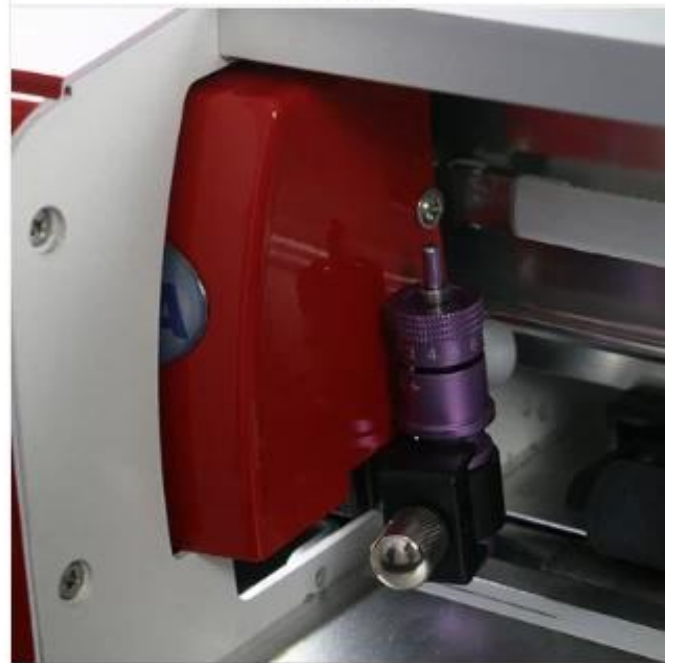

Description

MT720CM, uma plotadora de corte de contorno automático, com tamanho pequeno, alta qualidade e precisão, é projetada para equipamentos domésticos e de escritório; e é amplamente utilizado em publicidade. É uma plotadora de corte de mesa de tamanho pequeno com função de corte de contorno totalmente automática. É útil e útil em muitas aplicações, como cortar papel, aba de plástico, adesivo, papelão, filme para fazer modelo de papel, quebra-cabeça, cartão de felicitações, cabine de fotos, carimbo de desenho animado e assim por diante. Pode ser compatível com muitos sistemas operacionais, como WindowsXP, Windows7, Windows8, Windows10, Widows 11, MAC.

Gallery

one-in-all barbed steel
high cutting accuracy

Double spring design, uniform pressure
Easy to operate and adjustable

[Read More](#)

Large LCD touch screen

Smart hidden carriage