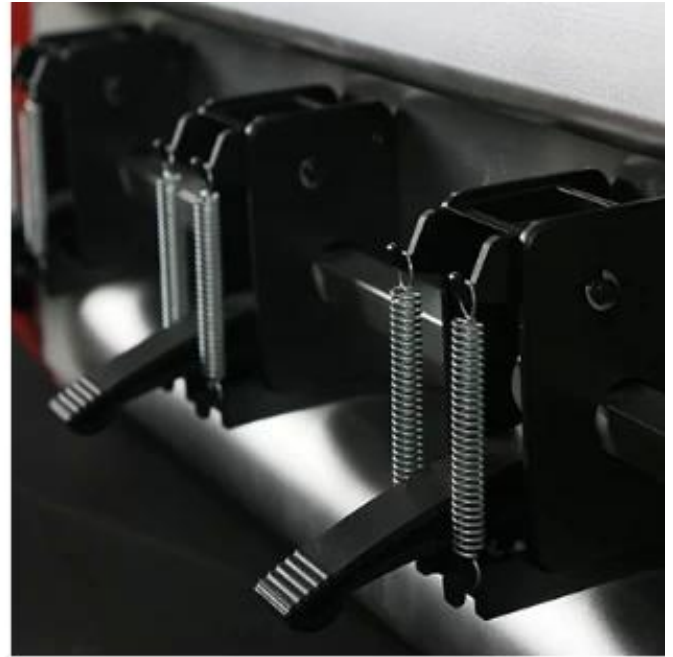

Description

MT720CM, uma plotadora de corte de contorno automático, com tamanho pequeno, alta qualidade e precisão, é projetada para equipamentos domésticos e de escritório; e é amplamente utilizado em publicidade. É uma plotadora de corte de mesa de tamanho pequeno com função de corte de contorno totalmente automática. É útil e útil em muitas aplicações, como cortar papel, aba de plástico, adesivo, papelão, filme para fazer modelo de papel, quebra-cabeça, cartão de felicitações, cabine de fotos, carimbo de desenho animado e assim por diante. Pode ser compatível com muitos sistemas operacionais, como WindowsXP, Windows7, Windows8, Windows10, Widows 11, MAC.

Gallery

one-in-all barbed steel
high cutting accuracy

Double spring design, uniform pressure
Easy to operate and adjustable

[Read More](#)

Large LCD touch screen

Smart hidden carriage