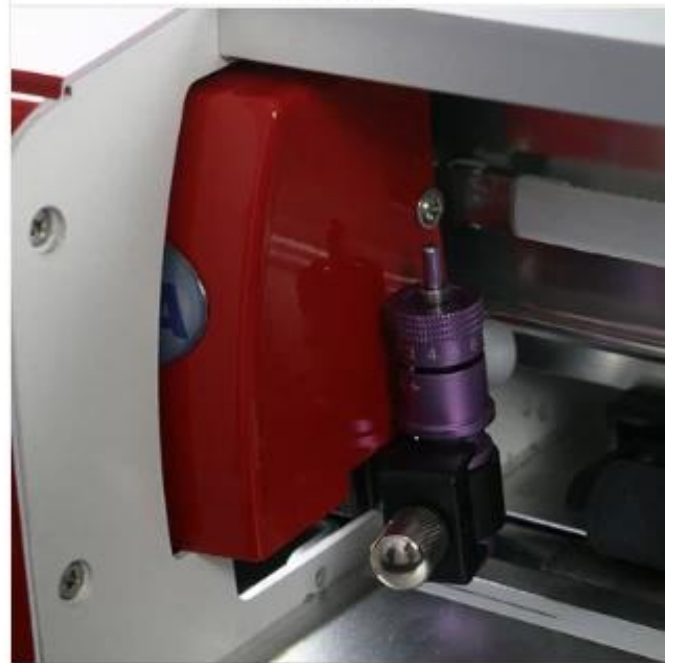

Description

MT490CM, uma plotadora de corte de contorno Não automático, com tamanho pequeno, alta qualidade e precisão, é projetada para equipamentos domésticos e de escritório; e é amplamente utilizado em publicidade. É uma plotadora de corte de mesa de tamanho pequeno com função de corte de contorno totalmente automática. É útil e útil em muitas aplicações, como cortar papel, aba de plástico, adesivo, papelão, filme para fazer modelo de papel, quebra-cabeça, cartão de felicitações, cabine de fotos, carimbo de desenho animado e assim por diante. Pode ser compatível com muitos sistemas operacionais, como WindowsXP, Windows7, Windows8, Windows10, Widows 11, MAC.

Application

Espessura inferior a 1 mm e com material de suporte: adesivo, papel de etiqueta adesiva, quebra-cabeça, carimbo de desenho animado e etc.

Gallery

one-in-all barbed steel
high cutting accuracy

Double spring design, uniform pressure
Easy to operate and adjustable
[Read More](#)

Large LCD touch screen

Smart hidden carriage