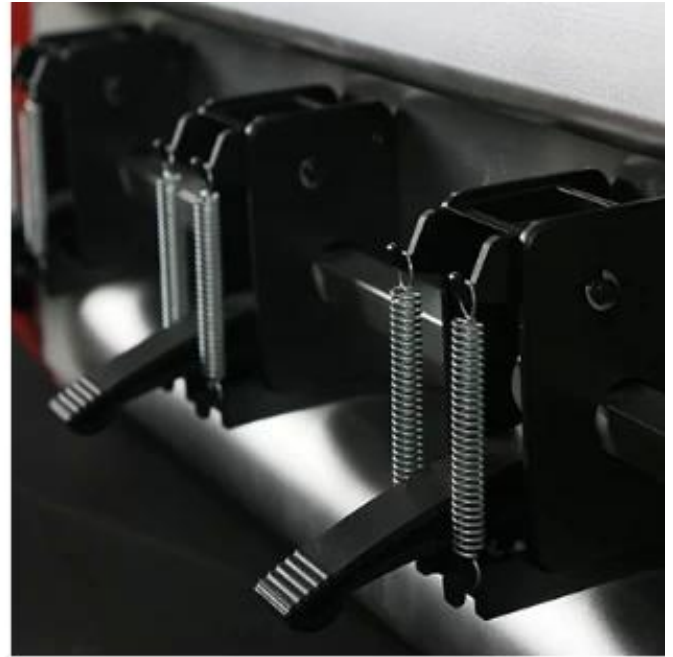

Description

MT490CM, uma plotadora de corte de contorno Não automático, com tamanho pequeno, alta qualidade e precisão, é projetada para equipamentos domésticos e de escritório; e é amplamente utilizado em publicidade. É uma plotadora de corte de mesa de tamanho pequeno com função de corte de contorno totalmente automática. É útil e útil em muitas aplicações, como cortar papel, aba de plástico, adesivo, papelão, filme para fazer modelo de papel, quebra-cabeça, cartão de felicitações, cabine de fotos, carimbo de desenho animado e assim por diante. Pode ser compatível com muitos sistemas operacionais, como WindowsXP, Windows7, Windows8, Windows10, Widows 11, MAC.

Application

Espessura inferior a 1 mm e com material de suporte: adesivo, papel de etiqueta adesiva, quebra-cabeça, carimbo de desenho animado e etc.

Gallery

one-in-all barbed steel
high cutting accuracy

Double spring design, uniform pressure
Easy to operate and adjustable
[Read More](#)

Large LCD touch screen

Smart hidden carriage