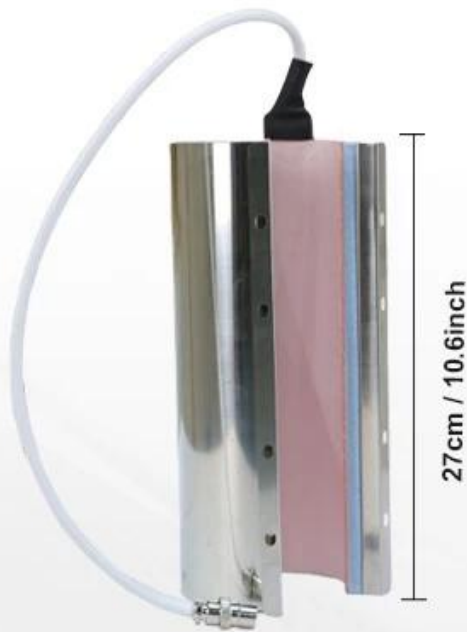

30oz Tumbler Heater