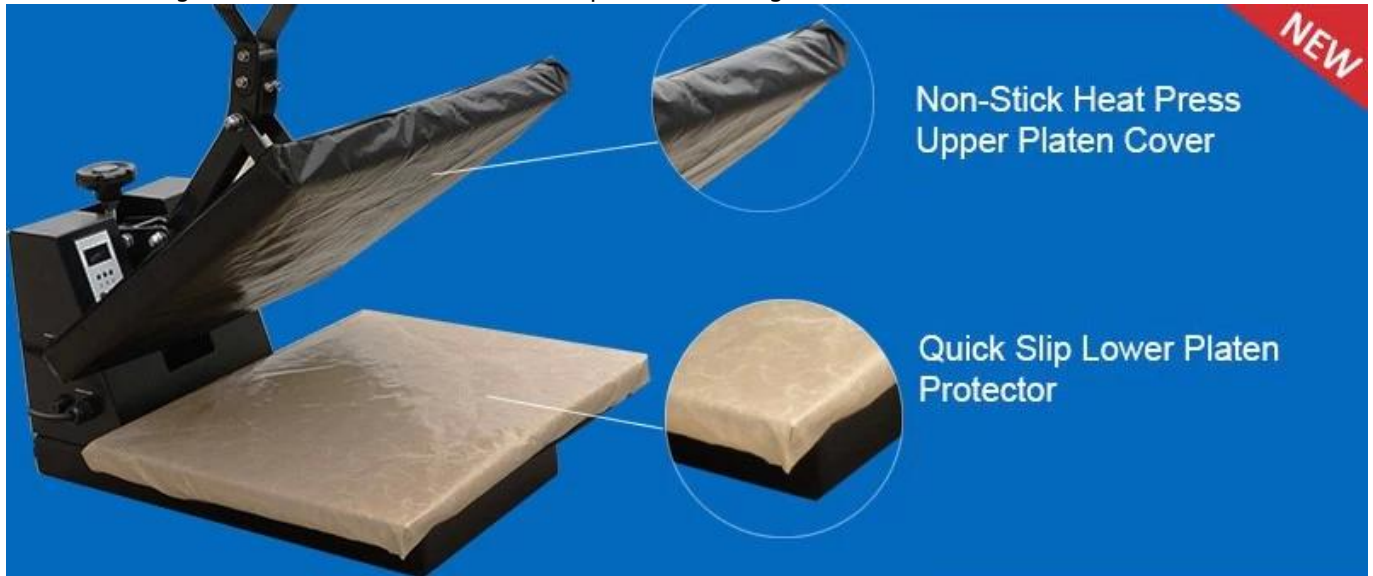

## Description

Dit uitgerust zonder speling cover glijdt over de bodem warmte pers degel, waardoor het gemakkelijk te kleden kledingstukken. Bescherm uw warmte pers en kleding.

## Feature

Duurzame, niet-stick  
Vermindert slijtage en scheur op uw warmte-pers  
Essentieel voor de juiste lijm stroom

**V:**

**Waarom is een voorblad nodig?**

A:

Een voorblad beschermt niet alleen uw kledingstuk, beschermt het ook uw bovenste glasplaat van vlekken, inkten, lijmen en krassen.

## Application

Gebruiken met 38 \* 38cm, 40 \* 50cm, 40 \* 60cm warmte press