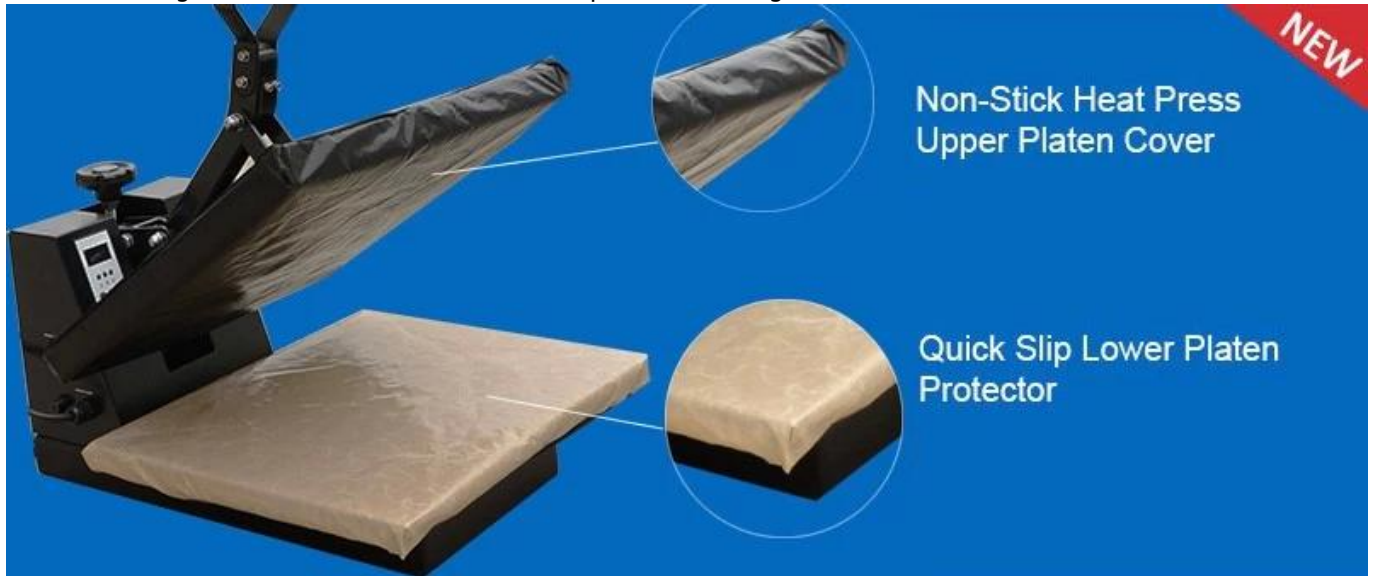

Description

Dit uitgerust zonder speling cover glijdt over de bodem warmte pers degel, waardoor het gemakkelijk te kleden kledingstukken. Bescherm uw warmte pers en kleding.

Feature

Duurzame, niet-stick
Vermindert slijtage en scheur op uw warmte-pers
Essentieel voor de juiste lijm stroom

Application

Gebruiken met 38 * 38cm, 40 * 50cm, 40 * 60cm warmte press