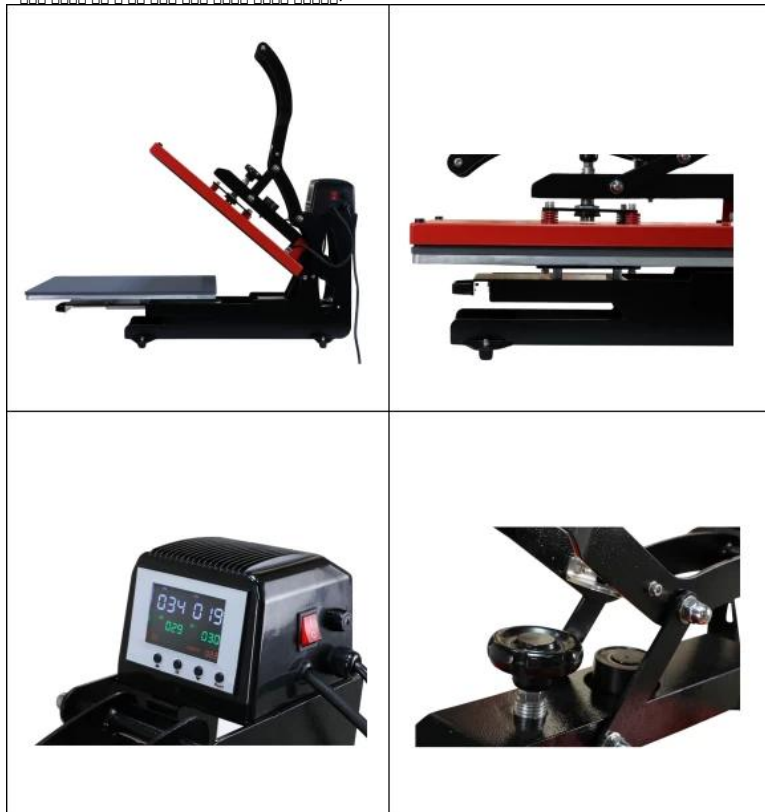

## Description

តើអ្នកកំពុងស្វែងរកម៉ាស៊ីនបោះពុម្ពក្រដាសក្រចកដើម្បីបោះពុម្ពក្រដាសក្រចក? ម៉ាស៊ីនបោះពុម្ពក្រដាសក្រចក RHP គឺជាម៉ាស៊ីនបោះពុម្ពក្រដាសក្រចកដ៏ល្អបំផុតមួយ។ វាមានលក្ខណៈងាយស្រួលក្នុងការប្រើប្រាស់ និងមានលក្ខណៈងាយស្រួលក្នុងការថែទាំ។ ម៉ាស៊ីនបោះពុម្ពក្រដាសក្រចក RHP មានលក្ខណៈងាយស្រួលក្នុងការប្រើប្រាស់ និងមានលក្ខណៈងាយស្រួលក្នុងការថែទាំ។ ម៉ាស៊ីនបោះពុម្ពក្រដាសក្រចក RHP មានលក្ខណៈងាយស្រួលក្នុងការប្រើប្រាស់ និងមានលក្ខណៈងាយស្រួលក្នុងការថែទាំ។ ម៉ាស៊ីនបោះពុម្ពក្រដាសក្រចក RHP មានលក្ខណៈងាយស្រួលក្នុងការប្រើប្រាស់ និងមានលក្ខណៈងាយស្រួលក្នុងការថែទាំ។

## Feature

- ម៉ាស៊ីនបោះពុម្ពក្រដាសក្រចកដ៏ល្អបំផុតមួយ។
- ងាយស្រួលក្នុងការប្រើប្រាស់ និងមានលក្ខណៈងាយស្រួលក្នុងការថែទាំ។
- 40x60cm ផ្ទៃបោះពុម្ពក្រដាសក្រចកដ៏ល្អបំផុតមួយ។
- ម៉ាស៊ីនបោះពុម្ពក្រដាសក្រចកដ៏ល្អបំផុតមួយ។
- ម៉ាស៊ីនបោះពុម្ពក្រដាសក្រចកដ៏ល្អបំផុតមួយ។

## Specification

Model	RHP-15MS/RHP-20MS/RHP-24MS
Material	65% Cotton, 35% Polyester
Color	GY-06 (Grey)
Temperature	225°C
Shrinkage	±0.5%
Voltage	120V / 220V
Frequency	50 / 60HZ
Weight	54kg (RHP-24MS)
Weight	65kg (RHP-24MS)
Dimensions	95x52x64cm(RHP-24MS)
Certification	CE
Lead Time	20 days, 50 days