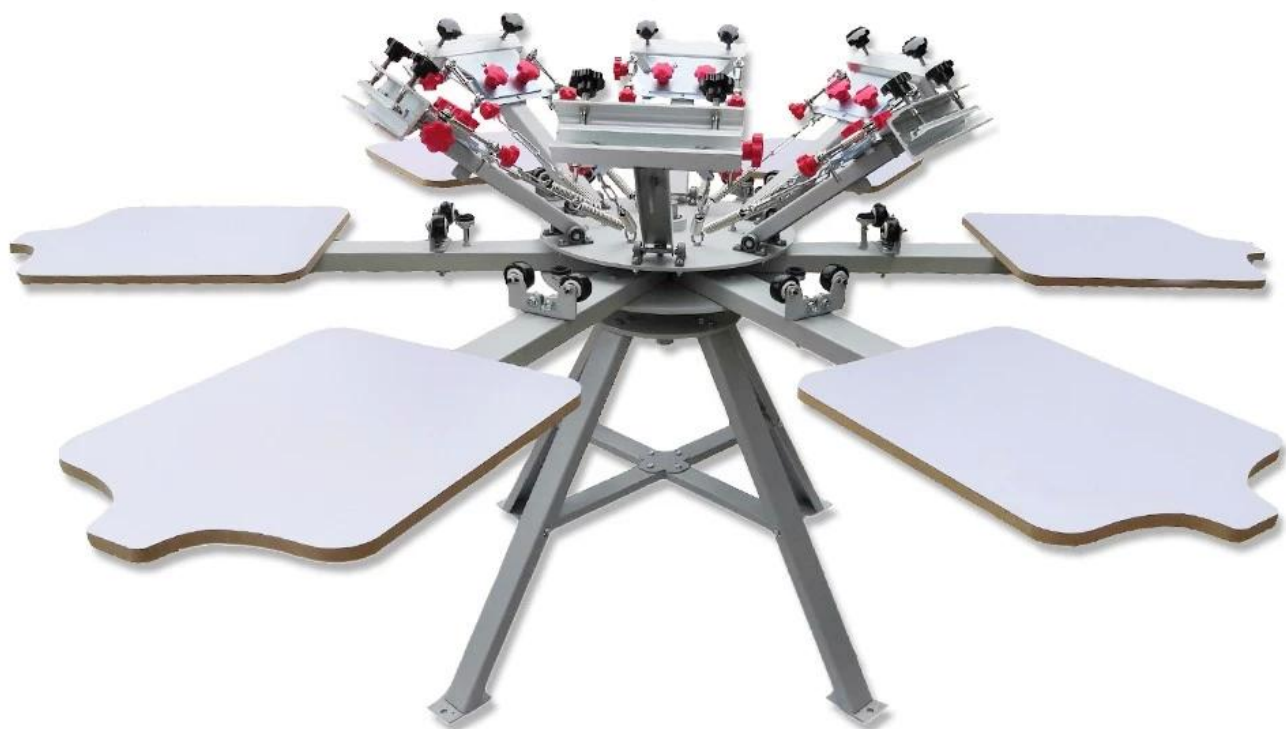

Description

此款 6 吋 6 色自動 360 度旋轉 6 色絲印機，適合 6 色印刷。此款 6 色絲印機，適合 6 色印刷，且可旋轉 360 度，方便操作。

Feature

1. 此款 6 色自動 360 度旋轉 6 色絲印機，適合 6 色印刷。
2. 此款 6 色自動 360 度旋轉 6 色絲印機，適合 6 色印刷。
3. 此款 6 色自動 360 度旋轉 6 色絲印機，適合 6 色印刷。
4. 此款 6 色自動 360 度旋轉 6 色絲印機，適合 6 色印刷，practical
5. 此款 6 色自動 360 度旋轉 6 色絲印機，適合 6 色印刷。
6. 此款 6 色自動 360 度旋轉 6 色絲印機，適合 6 色印刷。
7. 此款 6 色自動 360 度旋轉 6 色絲印機，適合 6 色印刷。
8. 此款 6 色自動 360 度旋轉 6 色絲印機，適合 6 色印刷。
9. 此款 6 色自動 360 度旋轉 6 色絲印機，適合 6 色印刷。
10. 此款 6 色自動 360 度旋轉 6 色絲印機，適合 6 色印刷。此款 35mm 厚度的網紗。
11. 此款 6 色自動 360 度旋轉 6 色絲印機，適合 6 色印刷。

12. 0000 0000 000 0 000 000 00 00 00000.

13. 00 0 00 00 00 0 00 00 00 00 00

Specification

00 00	MT-66MH
00	6 0
0	6 0
0000 00	450 * 550mm
00. 000 00	500 * 600mm
00. 000 00	400 * 500mm
000	155kg (345lb)
00 00	2 00 0000 0 0.65 CBM