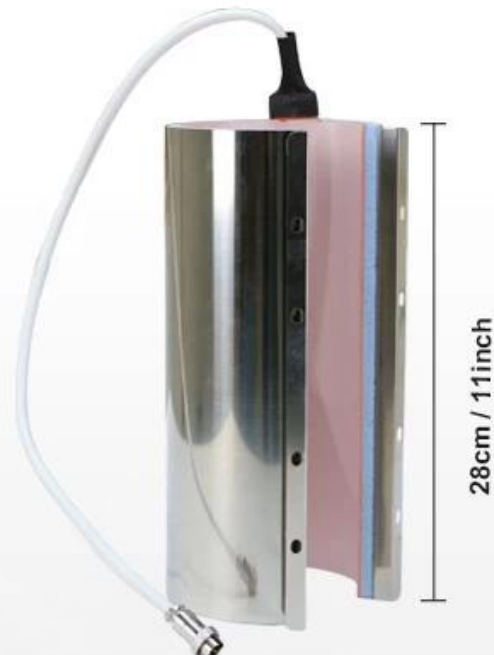

Description

40oz 雙面 雙面 雙面 雙面 雙面 雙面 雙面 雙面 雙面 雙面, 雙面 雙面 雙面 雙面 雙面 雙面 雙面 雙面 雙面 雙面. 雙面 雙面 雙面 雙面 雙面 雙面 雙面 雙面 雙面 雙面. 雙面 雙面 雙面 雙面 雙面 雙面 雙面 雙面 雙面 雙面. 雙面 雙面 雙面 雙面 雙面 雙面 雙面 雙面 雙面 雙面. [MP-10](#), [MP-140](#) 雙面 [MP-160](#). 雙面 28cm(11") 雙面, 雙面 8.8-10.2cm(3.46"~4.01"") 雙面 雙面 雙面 雙面. 40oz, 32oz, 30oz, 20oz, 17oz 雙面 雙面. 雙面 雙面 雙面.

New

30oz & 40oz Tumbler Heat Press

- Strong Frame
- Larger Heater
- Wider Application

Designed for High & Large-capacity Tumblers

30oz Tumbler Heater

40oz Tumbler Heater

Dia.8.7cm / 3.4inch

Compatible Diameter:
7.2-8.7cm(2.8-3.4inch)

Max. Printable Height:
24cm(9.4inch)

Dia.10.2cm / 4.01inch

Compatible Diameter:
8.8-10.2cm(3.46-4inch)

Max. Printable Height:
25cm(9.84inch)

Feature

1. The heater is made of high-quality stainless steel, which is safe and durable.

FEATURES

Large even heating element

Safe and durable electric parts

High quality stainless steel

Big screws for easy heater-exchange

APPLICATION

Suitable for 20-40oz Straight Tumblers

GALLERY