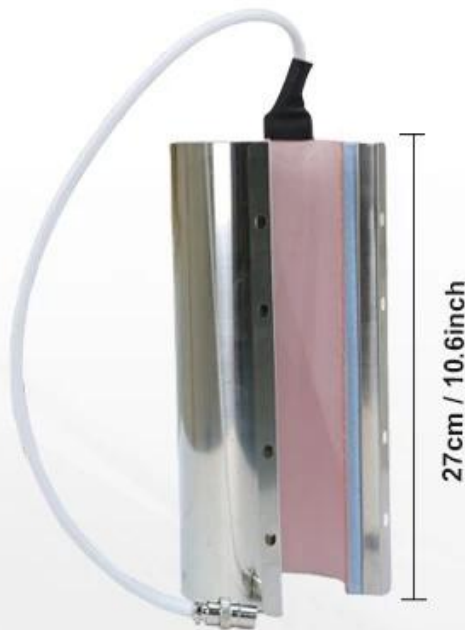

Description

40oz 雙面 雙面 雙面 雙面 雙面 雙面 雙面 雙面 雙面 雙面, 雙面 雙面 雙面 雙面 雙面 雙面 雙面 雙面 雙面 雙面. 雙面 雙面 雙面 雙面 雙面 雙面 雙面 雙面 雙面 雙面. 雙面 雙面 雙面 雙面 雙面 雙面 雙面 雙面 雙面 雙面. 雙面 雙面 雙面 雙面 雙面 雙面 雙面 雙面 雙面 雙面. [MP-10](#), [MP-140](#) 雙面 [MP-160](#). 雙面 28cm(11") 雙面, 雙面 8.8-10.2cm(3.46"~4.01"") 雙面 雙面 雙面 雙面. 40oz, 32oz, 30oz, 20oz, 17oz 雙面 雙面. 雙面 雙面 雙面.

New

30oz & 40oz Tumbler Heat Press

- Strong Frame
- Larger Heater
- Wider Application

Designed for High & Large-capacity Tumblers

30oz Tumbler Heater

40oz Tumbler Heater

Dia.8.7cm / 3.4inch

Compatible Diameter:
7.2-8.7cm(2.8-3.4inch)

Max. Printable Height:
24cm(9.4inch)

Dia.10.2cm / 4.01inch

Compatible Diameter:
8.8-10.2cm(3.46-4inch)

Max. Printable Height:
25cm(9.84inch)

Feature

1. The heater is made of high-quality stainless steel, which is safe and durable.

FEATURES

Large even heating element

Safe and durable electric parts

High quality stainless steel

Big screws for easy heater-exchange

APPLICATION

Suitable for 20-40oz Straight Tumblers

GALLERY