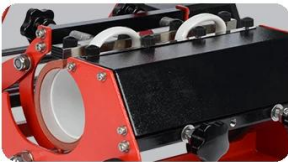

### Feature

4 压力调节旋钮: 方便调节不同容量杯具的压力

支持手柄: 方便操作, 减轻操作时的震动

容量范围广: 适用于1.5oz-17oz的杯具, 11oz-15oz的马克杯

加热线圈: 20根加热线圈, 30厘米加热线圈, 40厘米加热线圈, 可同时加温两个马克杯