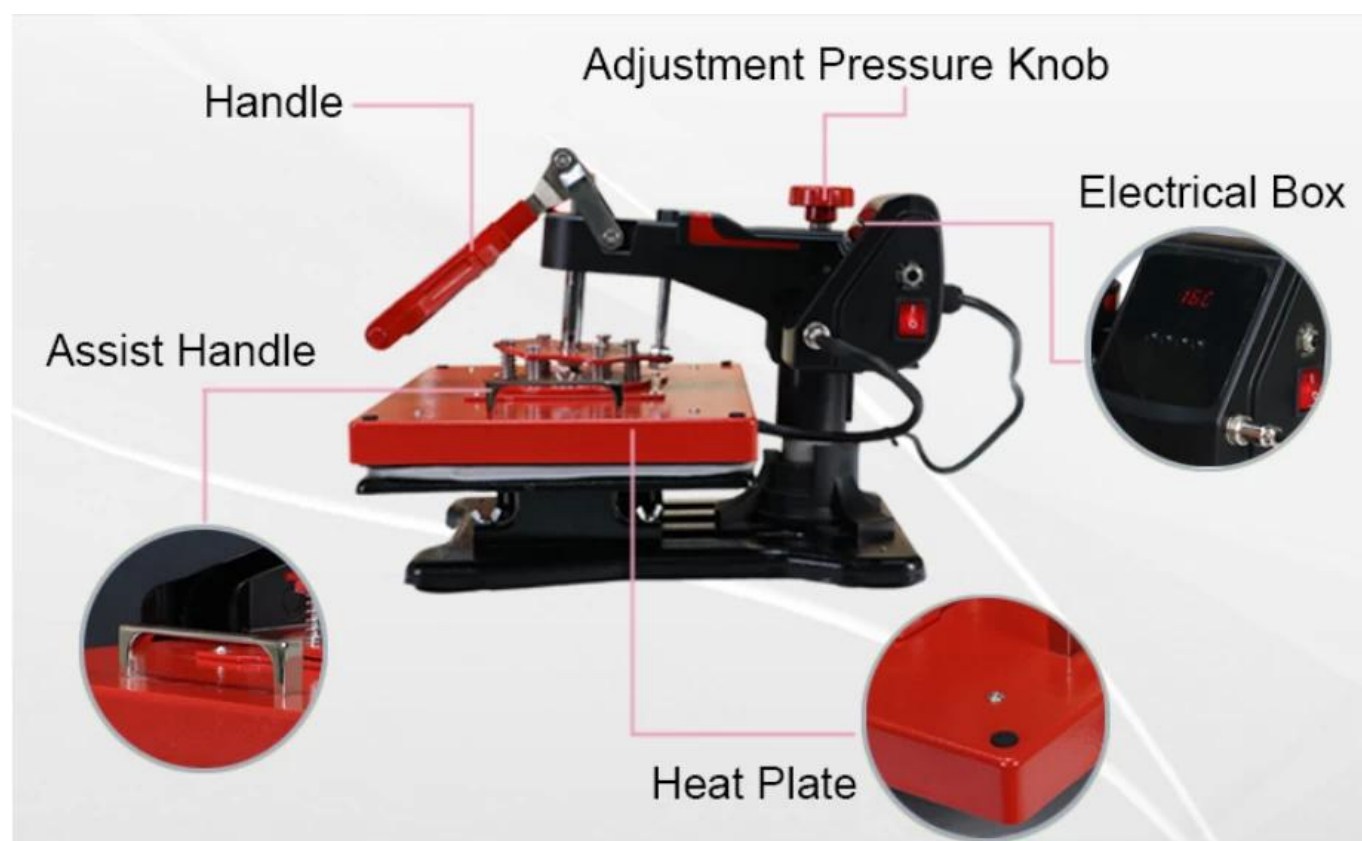

Controllo digitale della temperatura e del tempo: Prendi il controllo del processo di trasferimento del calore con la funzione digitale di controllo della temperatura e del tempo. Questa precisione garantisce risultati accurati e coerenti ad ogni utilizzo.

Adatto a materiali spessi: L'ACH-800 accetta materiali fino a 50 mm di spessore, offrendo versatilità nella gestione di un'ampia gamma di substrati.

Garanzia di 2 anni: Sosteniamo la qualità dell'ACH-800 con una garanzia di 2 anni sull'intera stampante, offrendoti tranquillità e fiducia nel tuo investimento. Affidati alla pressa a caldo combinata più venduta di Microtec per prestazioni affidabili e risultati eccezionali.

Specification

Modello numero:	ACH-800
Tipo di macchina	Manuale, Swing Away, Multifunzionale
Dimensioni della piastra	12"x15" (29x38 cm) Dia.6 -7,5 cm Scaldatazze Di a.7.5 -9 cm Scaldatazze
Riscaldatore opzionale	12 once & 17 once Scaldatazze Riscaldatore per piastre da 5"" (φ12,6 cm). Riscaldatore per piastre da 6"" (φ15,2 cm). 9x 15,5 centimetri Riscaldatore del cappuccio
Controllore	T-04 Ora e temperatura digitale. Controllo
Articoli stampabili	Fino a 50 mm Spessore
Voltaggio	120 V/220 V
Energia	1000 W
Time Allineare	0-999 secondi
Temp. massima	225 C