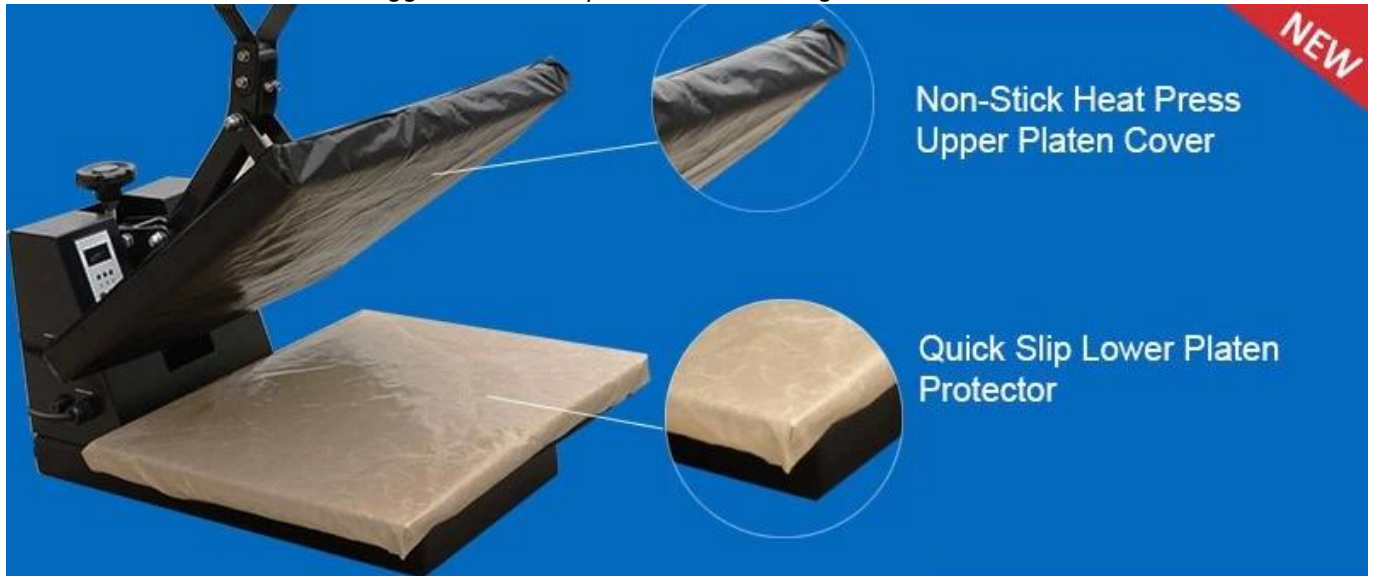

## Description

Questo montato vetrini coprioggetto comodamente oltre il rullo di stampa calore inferiore, rendendolo facile vestire indumenti. Proteggere la vostra pressa di calore e gli indumenti.

## Feature

Durevole, non-bastone  
Riduce l'usura su vostra pressa di calore  
Essenziale per il corretto flusso di adesivo

**Q:**  
**Perché è necessario un foglio di copertina?**

R:  
Una copertina non solo protegge il vostro indumento, protegge anche il piano superiore da macchie, inchiostri, adesivi e graffi.

## Application

Utilizzare con 38 \* 38cm, 40 \* 50cm, 40 \* 60cm calore press