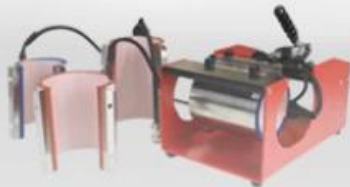

## Feature

**Rotazione efficiente a 360°:** La termopressa ACH-800 Combo incorpora un binario di guida oscillante per un facile accesso agli indumenti e un riscaldamento uniforme, garantendo una qualità di trasferimento di prim'ordine. La maniglia antiscivolo e la base robusta migliorano la stabilità durante il funzionamento, offrendo un'esperienza di stampa senza interruzioni.