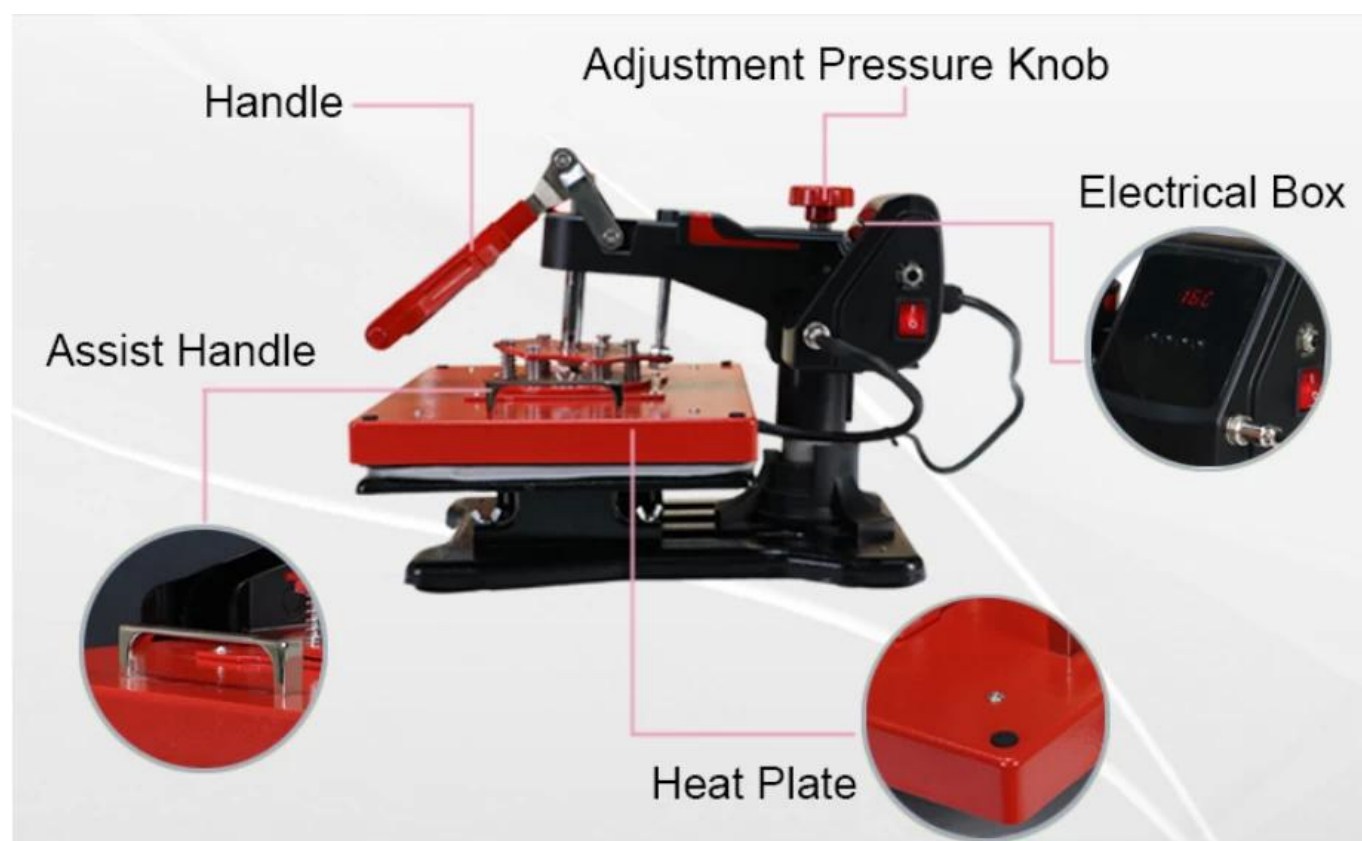

Controllo digitale della temperatura e del tempo: Prendi il controllo del processo di trasferimento del calore con la funzione digitale di controllo della temperatura e del tempo. Questa precisione garantisce risultati accurati e coerenti ad ogni utilizzo.

Adatto a materiali spessi: L'ACH-800 accetta materiali fino a 50 mm di spessore, offrendo versatilità nella gestione di un'ampia gamma di substrati.

Garanzia di 2 anni: Sosteniamo la qualità dell'ACH-800 con una garanzia di 2 anni sull'intera stampante, offrendoti tranquillità e fiducia nel tuo investimento. Affidati alla pressa a caldo combinata più venduta di Microtec per prestazioni affidabili e risultati eccezionali.

Specification

Modello numero:	ACH-800
Tipo di macchina	Manuale, Swing Away, Multifunzionale
Dimensioni della piastra	12"x15" (29x38 cm) Dia.6 -7,5 cm Scaldatazze Di a.7.5 -9 cm Scaldatazze
Riscaldatore opzionale	12 once & 17 once Scaldatazze Riscaldatore per piastre da 5"" (φ12,6 cm). Riscaldatore per piastre da 6"" (φ15,2 cm).
Controllore	9x 15,5 cm Riscaldatore del cappuccio
Articoli stampabili	T-04 Ora e temperatura digitale. Controllo
Voltaggio	Fino a 50 mm Spessore
Energia	120 V/220 V
Time Allineare	1000 W
Temp. massima	0-999 secondi
	225 C