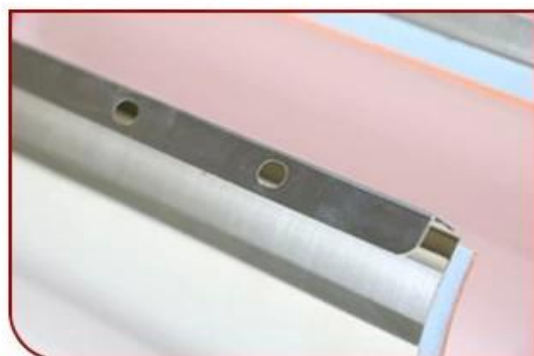

High quality stainless steel