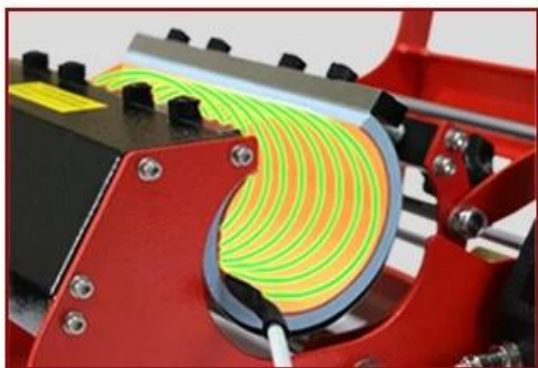

Facile da usare: Basta abbinare il foro sullo scaldabacchiere con la manopola di pressione sulla termopressa per fissarlo in posizione. Questa funzionalità rende l'installazione e la sostituzione rapide e convenienti.

Sicuro e affidabile: L'accessorio è realizzato con materiali di alta qualità, durevoli e resistenti alla corrosione e alla ruggine.

FEATURES

Large even heating element