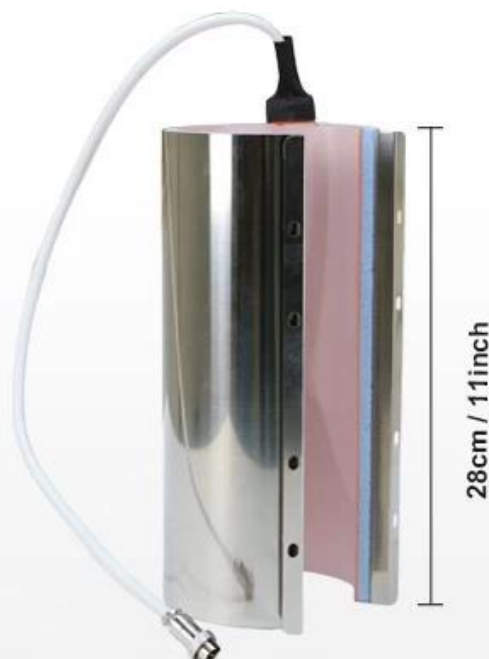

Description

Il riscaldatore per bicchieri da 40 once deve essere utilizzato insieme alla pressa di calore per bicchieri e quindi consente il trasferimento personalizzato di immagini, immagini e motivi sulla superficie dei bicchieri attraverso la sublimazione. È il prodotto perfetto per creare regali personalizzati e professionali che delizieranno le tue famiglie e i tuoi amici. Questo scaldabicchiere può essere compatibile con la pressa per bicchieri Microtec [MP-10](#), MP-140 e [MP-160](#). È adatto per bicchieri e tazze con un'altezza inferiore a 28 cm (11") e un diametro di 8,8-10,2 cm (3,46"~4,01"). È universalmente applicato nei formati da 40 once, 32 once, 30 once, 20 once, 17 once ecc. bicchieri e tazze.

30oz Tumbler Heater

Dia.8.7cm / 3.4inch

Compatible Diameter:
7.2-8.7cm(2.8-3.4inch)

Max. Printable Height:
24cm(9.4inch)

40oz Tumbler Heater

Dia.10.2cm / 4.01inch

Compatible Diameter:
8.8-10.2cm(3.46-4inch)

Max. Printable Height:
25cm(9.84inch)

Feature

Calore uniforme: L'esterno di questo accessorio per bicchiere è completamente rivestito in acciaio ad alta durezza e l'interno è in silicone, che può garantire prestazioni stabili di trasferimento del calore.

Eccellenti prestazioni di trasferimento: Con questo scaldabicchiere di alta qualità, possiamo stampare immagini, immagini e motivi vividi e durevoli su vari tipi di bicchieri e tazze.

Facile da usare: Basta abbinare il foro sullo scaldabacchiere con la manopola di pressione sulla termopressa per fissarlo in posizione. Questa funzionalità rende l'installazione e la sostituzione rapide e convenienti.