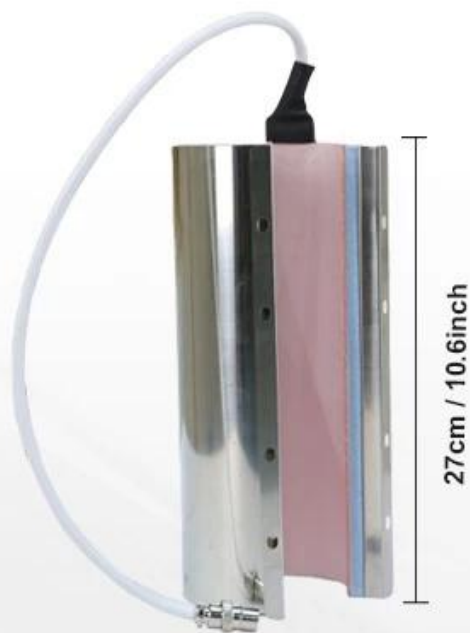

Description

Il riscaldatore per bicchieri da 40 once deve essere utilizzato insieme alla pressa di calore per bicchieri e quindi consente il trasferimento personalizzato di immagini, immagini e motivi sulla superficie dei bicchieri attraverso la sublimazione. È il prodotto perfetto per creare regali personalizzati e professionali che delizieranno le tue famiglie e i tuoi amici. Questo scaldabicchiere può essere compatibile con la pressa per bicchieri Microtec [MP-10](#), MP-140 e [MP-160](#). È adatto per bicchieri e tazze con un'altezza inferiore a 28 cm (11") e un diametro di 8,8-10,2 cm (3,46"~4,01"). È universalmente applicato nei formati da 40 once, 32 once, 30 once, 20 once, 17 once ecc. bicchieri e tazze.

30oz Tumbler Heater

Dia.8.7cm / 3.4inch

Compatible Diameter:
7.2-8.7cm(2.8-3.4inch)

Max. Printable Height:
24cm(9.4inch)

40oz Tumbler Heater

Dia.10.2cm / 4.01inch

Compatible Diameter:
8.8-10.2cm(3.46-4inch)

Max. Printable Height:
25cm(9.84inch)

Feature

Calore uniforme: L'esterno di questo accessorio per bicchiere è completamente rivestito in acciaio ad alta durezza e l'interno è in silicone, che può garantire prestazioni stabili di trasferimento del calore.

Eccellenti prestazioni di trasferimento: Con questo scaldabicchiere di alta qualità, possiamo stampare immagini, immagini e motivi vividi e durevoli su vari tipi di bicchieri e tazze.

Facile da usare: Basta abbinare il foro sullo scaldabacchiere con la manopola di pressione sulla termopressa per fissarlo in posizione. Questa funzionalità rende l'installazione e la sostituzione rapide e convenienti.