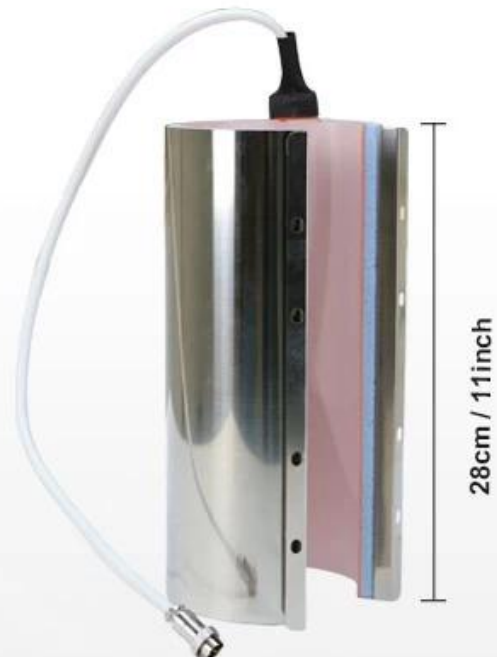

40oz Tumbler Heater

Dia.10.2cm / 4.01inch

Compatible Diameter:
8.8-10.2cm(3.46-4inch)

Max. Printable Height:
25cm(9.84inch)