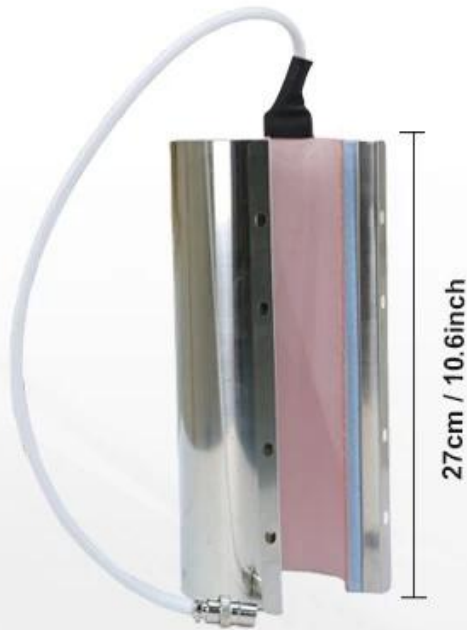

30oz Tumbler Heater