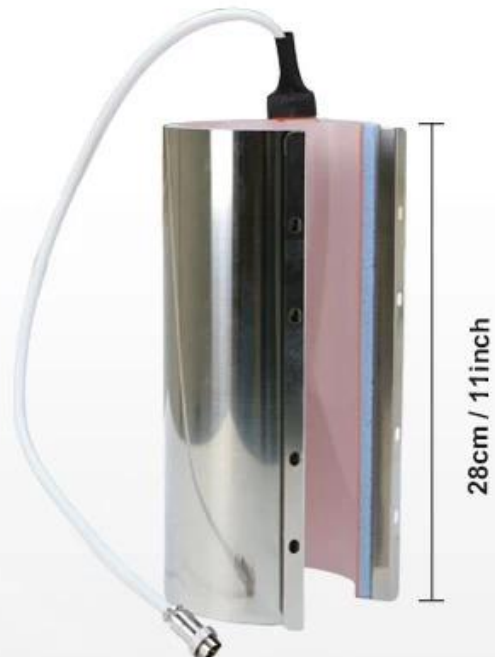

40oz Tumbler Heater

Dia.10.2cm / 4.01inch

Compatible Diameter:
8.8-10.2cm(3.46-4inch)

Max. Printable Height:
25cm(9.84inch)