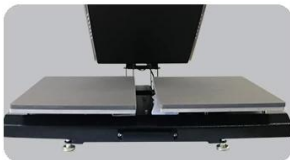

Description

[TC αυτόματη ανοιχτή πρέσα θερμότητας with Double Stations](#) εφαρμόζει περισσότερες μεταφορές σε σύγκριση με την παραδοσιακή χειροκίνητη πρέσα θερμότητας. μπορεί να μεταφέρει δύο αντικείμενα ταυτόχρονα, αυτό [θερμική πρέσα εξάχνωσης](#) φέρνει μεγαλύτερη παραγωγικότητα στην εξάχνωση.

Microtec TC Auto Open Series είναι [auto open heat press](#) μηχανή με δύο μεγέθη: 38x38cm(15"x15") & 40x50cm(16"x20").

Με τη συμπίεση του μοναδικού συρταριού προς τα έξω και του αυτόματου ανοίγματος, η θερμική πρέσα της σειράς TC έχει γίνει σχεδόν σίγουρα η πιο δημοφιλής μηχανή συμπίεσης θερμότητας εξάχνωσης μεταξύ των πελατών μας. Η πρέσα θερμότητας δεν απαιτεί τροφοδοσία αέρα. Χρησιμοποιεί μηχανισμό απελευθέρωσης ηλεκτρομαγνήτη με υποβοήθηση ελατηρίου αερίου για να εγγυάται το άνοιγμα στο τέλος κάθε κύκλου εκτύπωσης. Η ολίσθησή του κάτω από τη βάση εξασφαλίζει στον χρήστη τη φόρτωση των ρούχων και την τοποθέτηση των μεταφορικών μέσων στο αεράκι.

Σχεδιασμένο για όλες τις εφαρμογές θερμικής πρέσας, συμπεριλαμβανομένων: μπλουζάκια, κορνίζες, παντόφλες και άλλα επίπεδα προϊόντα.

Αυτό [μηχάνημα πρέσας θερμότητας διπλού σταθμού](#) Το TC μπορεί να αποφέρει ιδανικό κέρδος για εσάς, είναι κατάλληλο για μικρές προηγμένες επιχειρήσεις.

Feature

Προηγμένος ψηφιακός ελεγκτής GY-06: Απλός σχεδιασμός και σαφές σύστημα. Είναι πολύ εύκολο να το χειριστεί ο χρήστης. Ζωντανή ψηφιακή ένδειξη χρόνου και θερμοκρασίας για ακριβή αποτελέσματα κάθε φορά