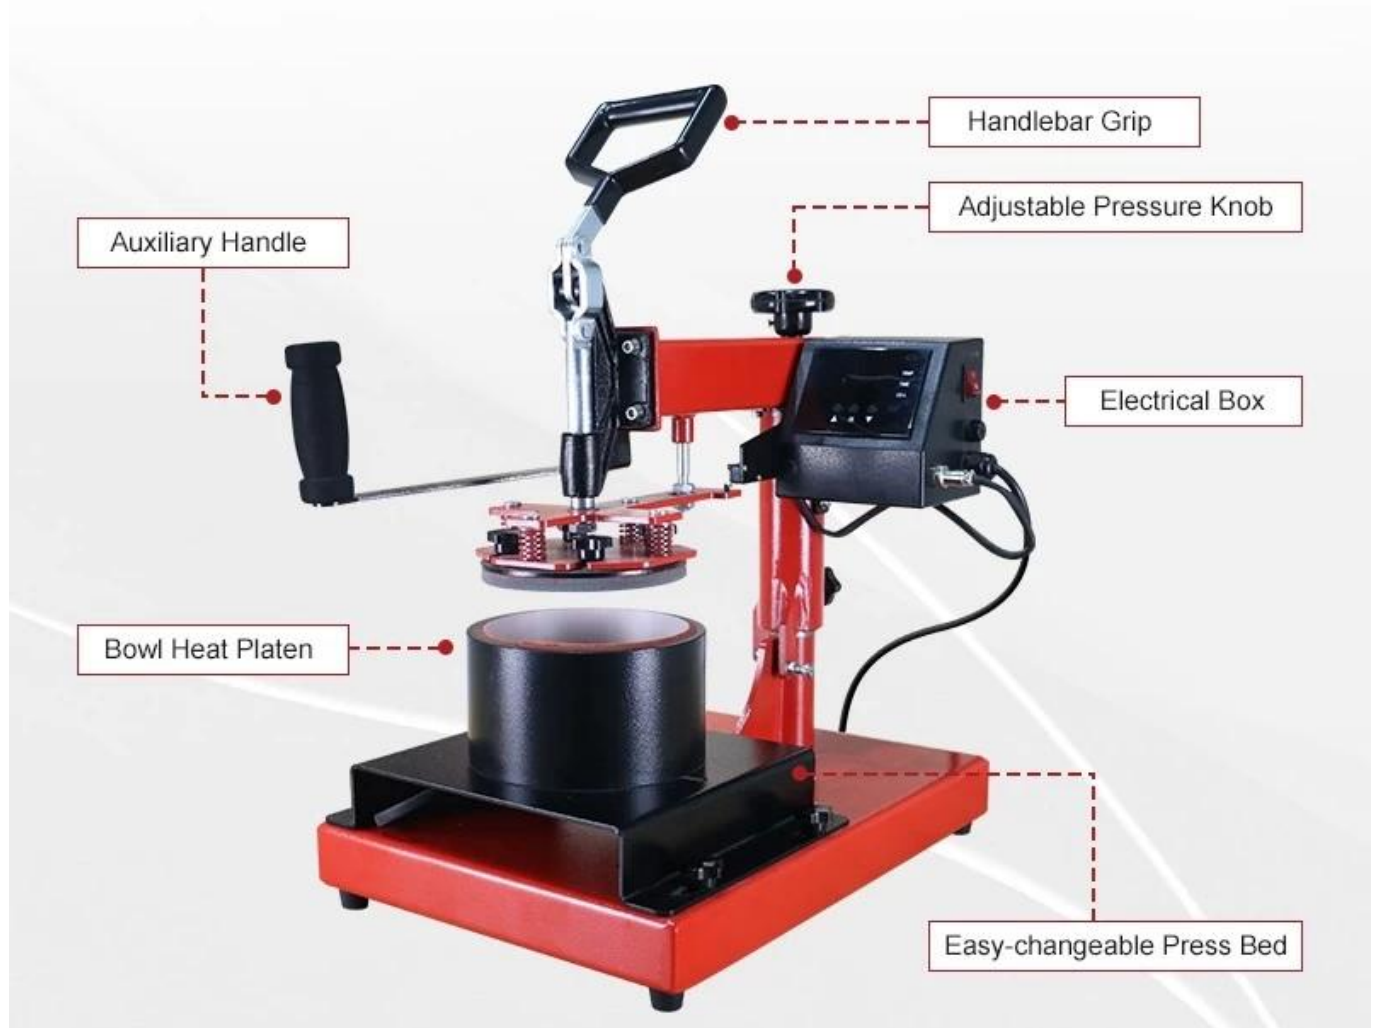

με στιβαρή και ανθεκτική κατασκευή που εξασφαλίζει αξιόπιστη απόδοση μακροπρόθεσμα. Αυτή η επένδυση θα σας εξυπηρετήσει καλά για πολλά χρόνια ακόμα.

Έλεγχος χρόνου και θερμοκρασίας: Επιτύχετε βέλτιστα αποτελέσματα προσαρμόζοντας τις ρυθμίσεις χρόνου και θερμοκρασίας για διαφορετικούς τύπους υλικών μπολ για κατοικίδια. Είτε πρόκειται για κεραμικό, ανοξείδωτο ατσάλι ή πλαστικό ανθεκτικό στη θερμότητα, αυτή η θερμική πρέσα μπολ για κατοικίδια μπορεί να αντεπεξέλθει στη δουλειά.

MICROTEC PRESS

Pet Bowl Heat Press: CPO-10 4 Different Bowl Heaters

Specification

Αριθμός Μοντέλου.	CPO-10
Τύπος μηχανής	Ειδικά σχεδιασμένο για εξάχνωση μπολ κατοικίδιων ζώων
Θερμοσίφωνες για το μέγεθος μπολ	A=Φ208*Φ178*H61mm B=Φ177,5*Φ151*H60mm C=Φ147,3*Φ126*H47mm D=Φ96*Φ118,3*H48mm
Ελεγκτής	GY-04 Ψηφιακή Ώρα & Θερμ. Ελεγχος
Εκτυπώσιμα άρθρα	Μπολ για σκύλους διαφορετικών μεγεθών, μπολ για γάτες
Κάτω από το πιάτο	Ανταλλάσσεται με 4 Θερμοσίφωνες διαφορετικών μεγεθών