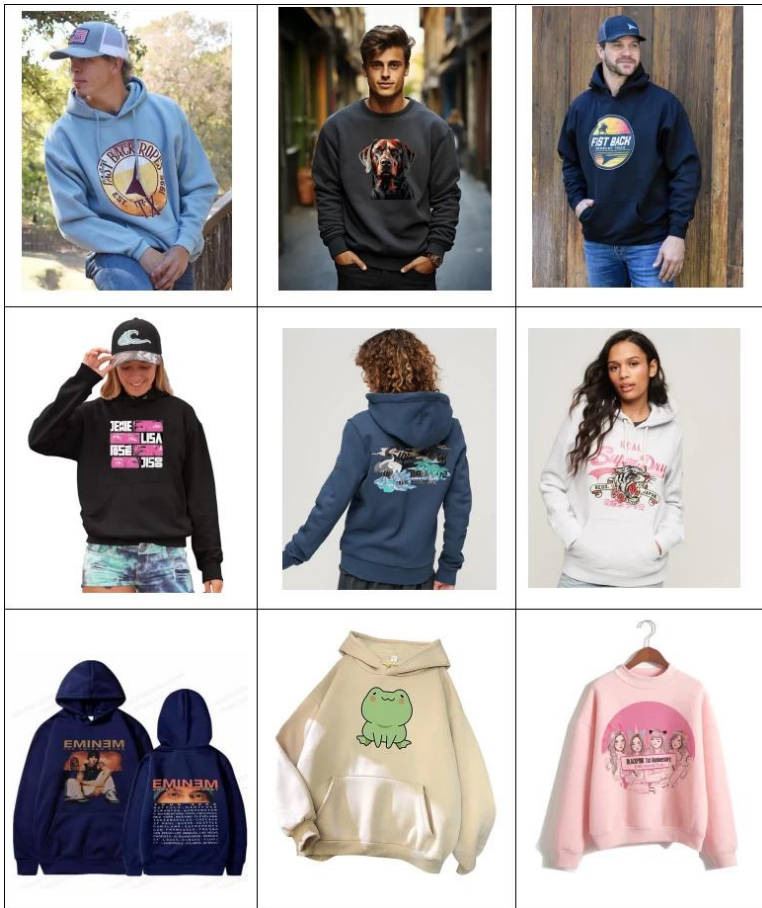

Gallery

Ο κύριος στόχος της Microtec είναι να υποστηρίξει όλους τους πελάτες μας, οι οποίοι μπορούν να διαχειρίζονται τις δραστηριότητες μεταφοράς θερμότητας χωρίς διακοπή. Έτσι, η Microtec προσφέρει ΔΩΡΕΑΝ ΑΝΤΑΛΛΑΚΤΙΚΑ με ποσοτική παραγγελία και την ακόλουθη εγγύηση:

* Δωρεάν τεχνική υποστήριξη εφ' όρου ζωής σε όλα τα μηχανήματα θερμικής πρέσας.