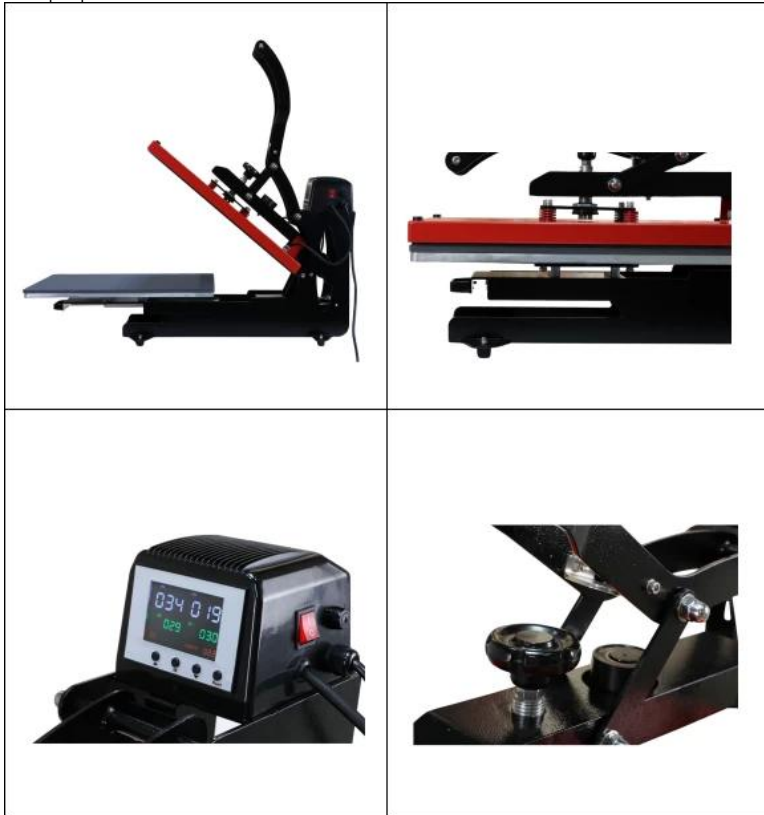

Description

Αναζητάτε έναν αποτελεσματικό και φιλικό προς τον χρήστη τρόπο να εκτυπώνετε στα αγαπημένα σας ρούχα; Το RHP Auto Heat Press with Full Threadability είναι το μηχάνημα που ψάχνετε. Αυτή η αξιολημείωτη αυτόματη πρέσα θερμότητας προσφέρεται με μια υπερυψωμένη κάτω πλάκα, η οποία παρέχει επιπλέον χώρο κάτω από την κάτω πλάκα. Αυτή η ειδική λειτουργία καθιστά εύκολη την ολίσθηση ενός t- πουκάμισο ή κουκούλα, φούτερ στην πλάκα, πιέστε και τραβήξτε το μπλουζάκι. Εάν θέλετε να εκτυπώσετε στην πίσω όψη, μπορείτε να το τραβήξετε και να το επανατοποθετήσετε χωρίς ταλαιπωρία. Αυτή η καινοτομία θα εξοικονομήσει χρόνο και θα αυξήσει την παραγωγικότητα όταν έχετε 500 παραγγελίες να συμπληρώσετε.

Το RHP Auto Open Heat Press είναι ένα αποτελεσματικό, φιλικό προς το χρήστη και αξιόπιστο εργαλείο που θα σας βοηθήσει να δημιουργήσετε όμορφα και μοναδικά σχέδια στα ρούχα σας. Δοκιμάστε τη μηχανή μεταφοράς θερμότητας RHP σήμερα και ξεκινήστε να εκτυπώνετε τα σχέδιά σας με ευκολία!

Feature

- Συρόμενο κρεβάτι πρέσας και κάτω πλάκα πλήρους σπειρώματος που διευκολύνει το ντύσιμο και το βγάλιμο των ρούχων και εξασφαλίζει καλό αποτέλεσμα μεταφοράς χωρίς ζάρες ή κενά.
- Λαβή σε σχήμα φιδιού που εξοικονομεί προσπάθεια και μειώνει την κούραση κατά το πάτημα προς τα κάτω.
- Διαστάσεις κάθετης πλάκας θέρμανσης 40x60cm που μπορεί να καλύψει μεγάλη επιφάνεια και να ταιριάζει καλύτερα στο σχήμα των ρούχων.
- Υψηλή πίεση που μπορεί να διαπεράσει το χοντρό ύφασμα και να αποτρέψει το ξεφλούδισμα ή το ξεθώριασμα.
- Στιβαρή δομή που μπορεί να αντέξει τη μακροχρόνια χρήση και να εξασφαλίσει ασφάλεια και σταθερότητα.