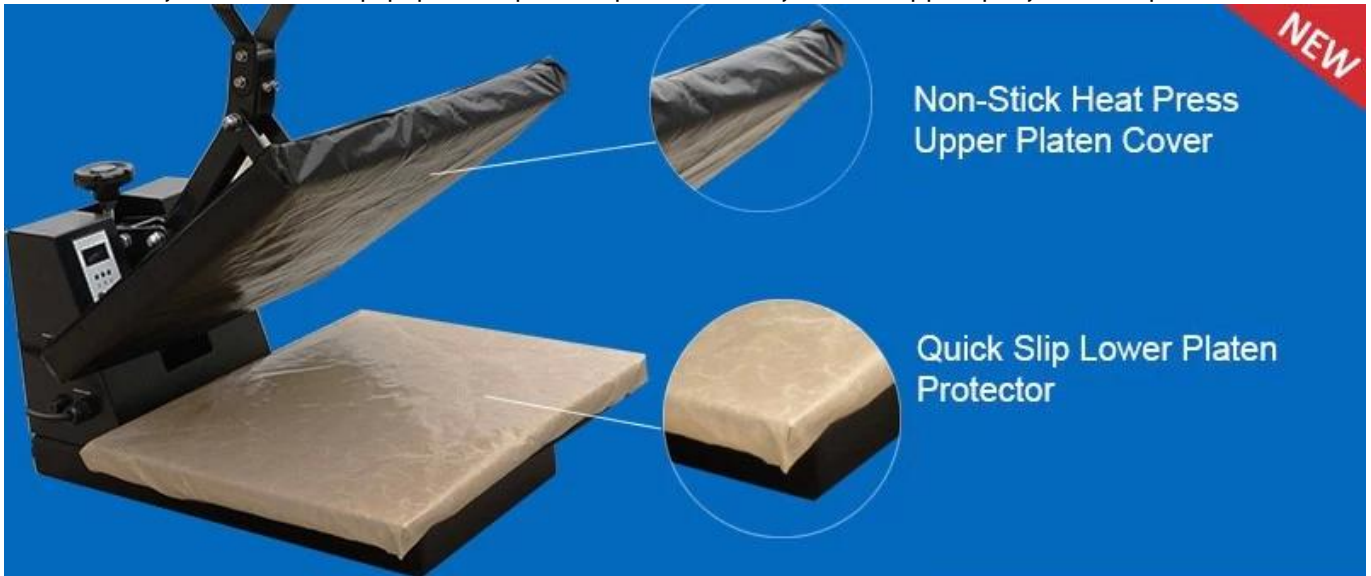

## Description

Αυτή τοποθετηθεί κάλυμμα γλιστρά βολικά πάνω κάτω θερμότητας τύπου επιφάνεια σάρωσης, καθιστώντας το εύκολο να φόρεμα ενδύματα. Προστασία σας τύπου θερμότητας και ενδύματα.

## Feature

Ανθεκτική, μη-stick  
Μειώνει την φθορά σας τύπου θερμότητας  
Απαραίτητη για την σωστή ροή κόλλα

### ΕΡ.:

**Γιατί είναι απαραίτητη μια συνοδευτική σελίδα;**

A:

Συνοδευτική σελίδα όχι μόνο προστατεύει το ρούχο σας, προστατεύει επίσης σας άνω πλάκα από λεκέδες, μελάνες, κόλλες και γρατσουνιές.

## Application

Χρήση με 38 \* 38cm, 40 \* 50cm, 40 \* 60cm τύπου θερμότητας