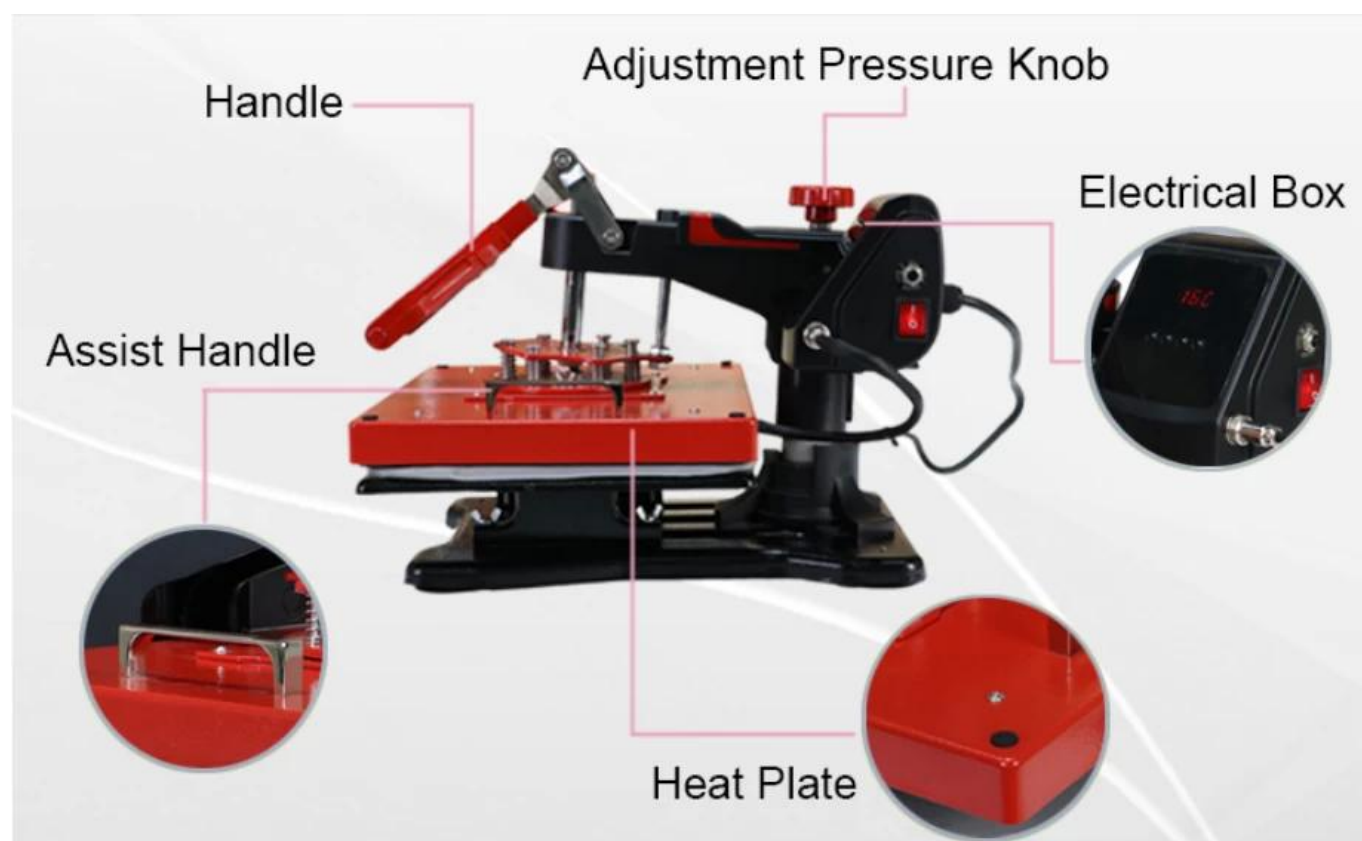

Ψηφιακός έλεγχος θερμοκρασίας και χρόνου: Πάρτε τον έλεγχο της διαδικασίας μεταφοράς θερμότητας με τη λειτουργία ψηφιακού ελέγχου θερμοκρασίας και χρόνου. Αυτή η ακρίβεια εξασφαλίζει ακριβή και συνεπή αποτελέσματα με κάθε χρήση.

Περιλαμβάνει χοντρά υλικά: Το ACH-800 φιλοξενεί υλικά πάχους έως 50 mm, προσφέροντας ευελιξία στο χειρισμό μιας μεγάλης γκάμα υποστρωμάτων.

Εγγύηση 2 ετών: Στεκόμαστε πίσω από την ποιότητα του ACH-800 με 2 χρόνια εγγύηση σε ολόκληρο το πιεστήριο, παρέχοντάς σας ηρεμία και εμπιστοσύνη στην επένδυσή σας. Εμπιστευτείτε το best-seller Combo Heat Press της Microtec για αξιόπιστη απόδοση και εξαιρετικά αποτελέσματα.

Specification

Αριθμός Μοντέλου.	ACH-800
Τύπος μηχανής	Χειροκίνητο, Swing Away, Πολυλειτουργικό
Μέγεθος πλάκας	12"x15" (29x38cm) Διά.6 -7,5 εκ Θερμαντήρας Κούπας Di α.7.5 -9 εκ Θερμαντήρας Κούπας 12 oz & 17 oz Θερμαντήρες κούπας Θερμοσίφωνα 5"" (φ12,6cm). 6"" (φ15,2cm) Θερμαντήρας Πλάκας 9x 15,5 εκ Καπάκι Θερμοσίφωνα
Προαιρετικός Θερμαντήρας	T-04 Digital χρόνος & Temp. Ελεγχος
Ελεγκτής Εκτυπώσιμα άρθρα	Έως 50 mm Πάχος
Τάση	120V/220V
Εξουσία	1000W
Time Εύρος	0-999 δευτ
Μέγιστη Θερμ.	225 C