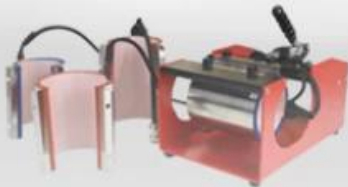

Description

Μηχάνημα Combo Heat Press Machine 8 σε 1 με πιο ανταγωνιστική τιμή

ACH-800 πολλαπλών χρήσεων Swing-Away Heat Press - μια ευέλικτη λύση για όλες τις ανάγκες σας για μεταφορά θερμότητας. Το ACH-800 έχει σχεδιαστεί για μυριάδες εφαρμογές, όπως μπλουζάκια, κούπες, πιάτα, καπέλα και άλλα. Τα εξαρτήματά του που αλλάζουν γρήγορα το καθιστούν μια ευέλικτη λύση για την κάλυψη των διαφορετικών απαιτήσεων μεταφοράς. Αυτό το υπερσύγχρονο μηχάνημα ξεπερνά τους προκατόχους του με πιο ανταγωνιστική τιμή και μικρότερο βάρος, εξασφαλίζοντας βέλτιστη εμπειρία χρήστη.

ACH Multifunctional 8-in-1 Heat Press

- Size: 12"x15"
- Best Price
- Better quality and lower price
- Precise Digital Control

Feature

Αποτελεσματική περιστροφή 360°: Η πρέσα θερμότητας ACH-800 Combo ενσωματώνει μια περιστρεφόμενη ράγα οδηγού για εύκολη πρόσβαση στα ρούχα και ομοιόμορφη θέρμανση, εξασφαλίζοντας κορυφαία ποιότητα μεταφοράς. Η αντιολισθητική λαβή έλξης και η στιβαρή βάση ενισχύουν τη σταθερότητα κατά τη λειτουργία, παρέχοντας μια απρόσκοπτη εμπειρία εκτύπωσης.

Εναλλάξιμα συνημμένα: Με τη δυνατότητα εναλλάξιμης προσάρτησης, το ACH-800 προσαρμόζεται απρόσκοπτα στις μοναδικές σας ανάγκες μεταφοράς. Είτε πρόκειται για μπλουζάκια, για ποντίκια, παζλ, πλακάκια, κούπες, πιάτα, καπάκια ή άλλα υλικά, αυτή η πολυλειτουργική πρέσα σας καλύπτει.

Οικονομικά και εξοικονόμηση χώρου: Το ACH-800 δεν είναι μόνο οικονομικά αποδοτικό, αλλά και μια λύση εξοικονόμησης χώρου που έχει αποσπάσει υψηλούς επαίνους από ικανοποιημένους πελάτες. Απολαύστε αποτελεσματικότητα χωρίς συμβιβασμούς στην ποιότητα.