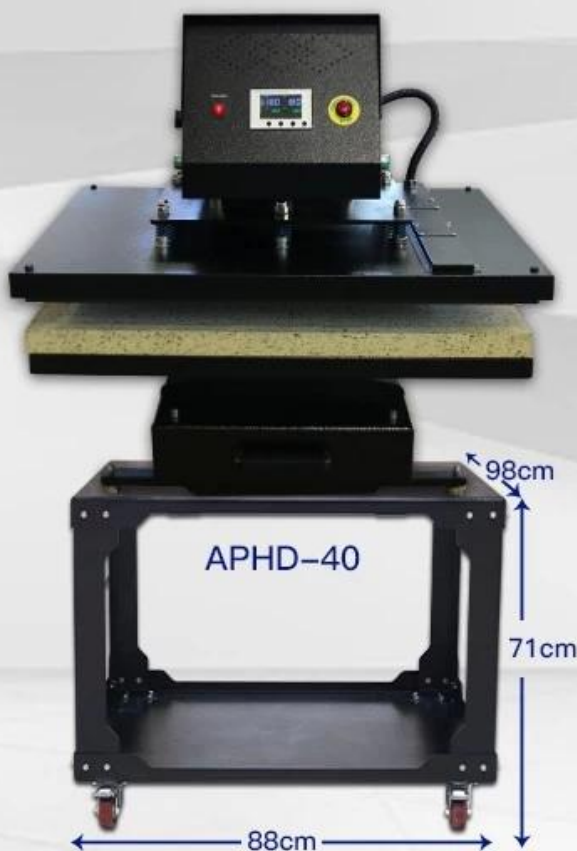

Microtec New Design Working Table. Strong & Easy to Install. To Move or Stay Anywhere!

- This universal working table can be adapted for many heat press models and brands!
- Suit for most machines, especially for APHD-40 (80x100cm) pneumatic heat press.