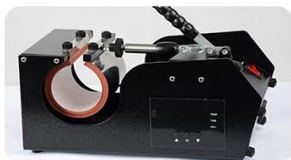

Features:

Completed Metal Frame
Elegant & Smart Design
Digital Time&Temp. Controller
°C & °F Read Out
Smaller & Lighter
Freight Cost Saving
More Favorable Price

Specification:

Machine Size: L358*W190*H167mm
Voltage: 120V/ 220V
Power: 300W
Time Range: 0-999 sec.
Maximum Temp: 225 C
Temperature Accuracy: ±0.5%
Packing Size: 42*32*28cm
Gross Weight: 5kg

Optional mug heater:

6~9oz mug heater.
11oz mug heater
12oz latte mug heater,
17oz latte mug heater,

Accept custom size

• BLACK • RED • GREEN
ACCEPT CUSTOM COLOR

Feature

ΤΟ ψηφιακός χρονοδιακόπτης και οι προγραμματιζόμενες προεπιλογές απλοποιούν τη διαδικασία εκτύπωσης, επιτρέποντας την ακριβή και αποτελεσματική εκτύπωση εξάχνωσης με κάθε χρήση.