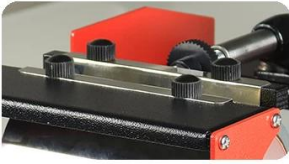

4-in-1 Mug Press--LMP-10C

Four Hand Screw--Easy Operation

Stronger Handle

4 size mug heater for option

GY-04 Digital Time & Temperature Controller

Feature

Μεγάλη βίδα χειρός: Εύκολο στη λειτουργία και ο θερμαντήρας κούπας μπορεί να αλλάξει άνετα.

Ισχυρότερη λαβή: Καινοτόμος δομή για λαβή. Κάντε τη θερμική πίεση της κούπας ευκολότερη λειτουργία, πιο δυνατή.

Ανταλλάξιμος θερμαντήρας κούπας: Θερμαντήρας τεσσάρων μεγεθών: 9 oz, 11 oz, 12 oz, 17 oz είναι διαθέσιμοι, μπορεί να μεταφέρει διαφορετικού μεγέθους κούπες εξάχνωσης.

Ψηφιακός ελεγκτής GY-04: Ο ψηφιακός χρονοδιακόπτης και οι προγραμματιζόμενες προεπιλογές απλοποιούν τη διαδικασία εκτύπωσης, επιτρέποντας την ακριβή και αποτελεσματική εκτύπωση εξάχνωσης με κάθε χρήση.