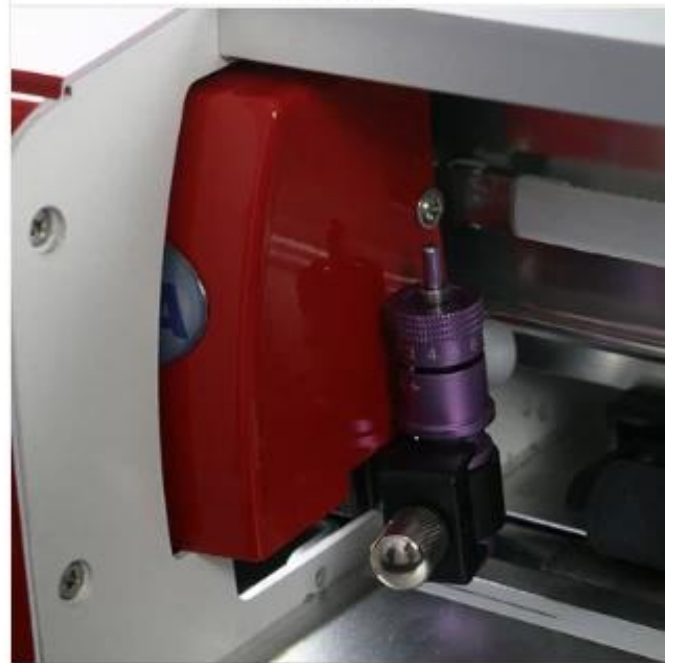

Description

Το MT870cm, ένας αυτόματος plotter κοπής περιγράμματος, με μικρό μέγεθος, υψηλή ποιότητα και ακρίβεια, έχει σχεδιαστεί για εξοπλισμό γραφείου και σπιτιού. και χρησιμοποιείται ευρέως στη διαφήμιση. Είναι ένα επιτραπέζιο πλότερ κοπής μικρού μεγέθους με πλήρως αυτόματη λειτουργία κοπής περιγράμματος. Είναι χρήσιμο και χρήσιμο σε πολλές εφαρμογές, όπως κόψιμο χαρτιού, πλαστική γλωττίδα, αυτοκόλλητο, χαρτόνι, μοντέλο χαρτιού tomake φιλμ, παζλ, ευχετήρια κάρτα, θάλαμο φωτογραφιών, σφραγίδα κινουμένων σχεδίων και ούτω καθεξής. Μπορεί να είναι συμβατό με πολλά λειτουργικά συστήματα, όπως WindowsXP, Windows7, Windows8, Windows10, Widows 11, MAC.

Feature

- *ΕΝΑ αυτόματη τοποθέτηση κάμερας
- *Γρήγορη ταχύτητα σάρωσης και υψηλή ακρίβεια κοπής
- *Μεγάλη οθόνη αφής LCD
- *Το προηγμένο σύστημα βελτιώνει την ποιότητα επεξεργασίας
- * Χρήση δίσκου U εκτός σύνδεσης, απλή και βολική
- *Επανάληψη με ένα πλήκτρο, λειτουργία μνήμης

Gallery

one-in-all barbed steel
high cutting accuracy

Double spring design, uniform pressure
Easy to operate and adjustable
[Read More](#)

Large LCD touch screen

Smart hidden carriage