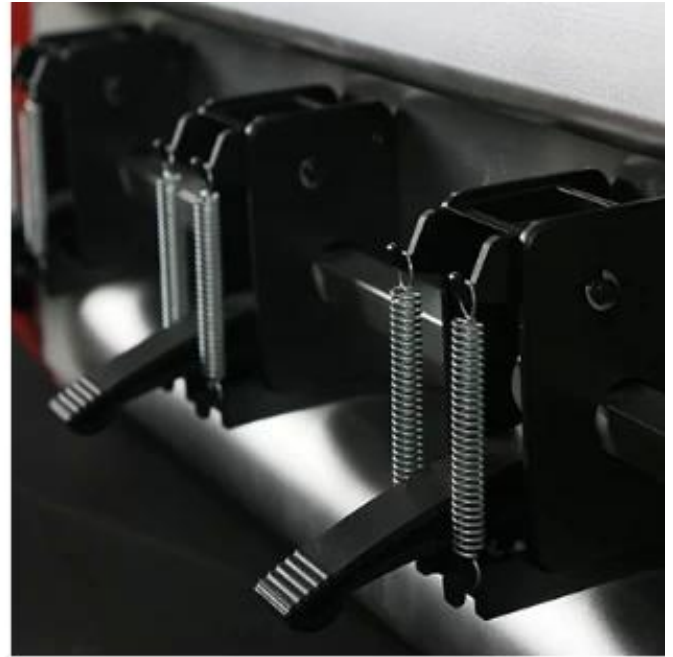

Feature

- *ΕΝΑ αυτόματη τοποθέτηση κάμερας
- *Γρήγορη ταχύτητα σάρωσης και υψηλή ακρίβεια κοπής
- *Μεγάλη οθόνη αφής LCD
- *Το προηγμένο σύστημα βελτιώνει την ποιότητα επεξεργασίας
- * Χρήση δίσκου U εκτός σύνδεσης, απλή και βολική
- *Επανάληψη με ένα πλήκτρο, λειτουργία μνήμης

Gallery

one-in-all barbed steel
high cutting accuracy

Double spring design, uniform pressure
Easy to operate and adjustable
[Read More](#)

Large LCD touch screen

Smart hidden carriage