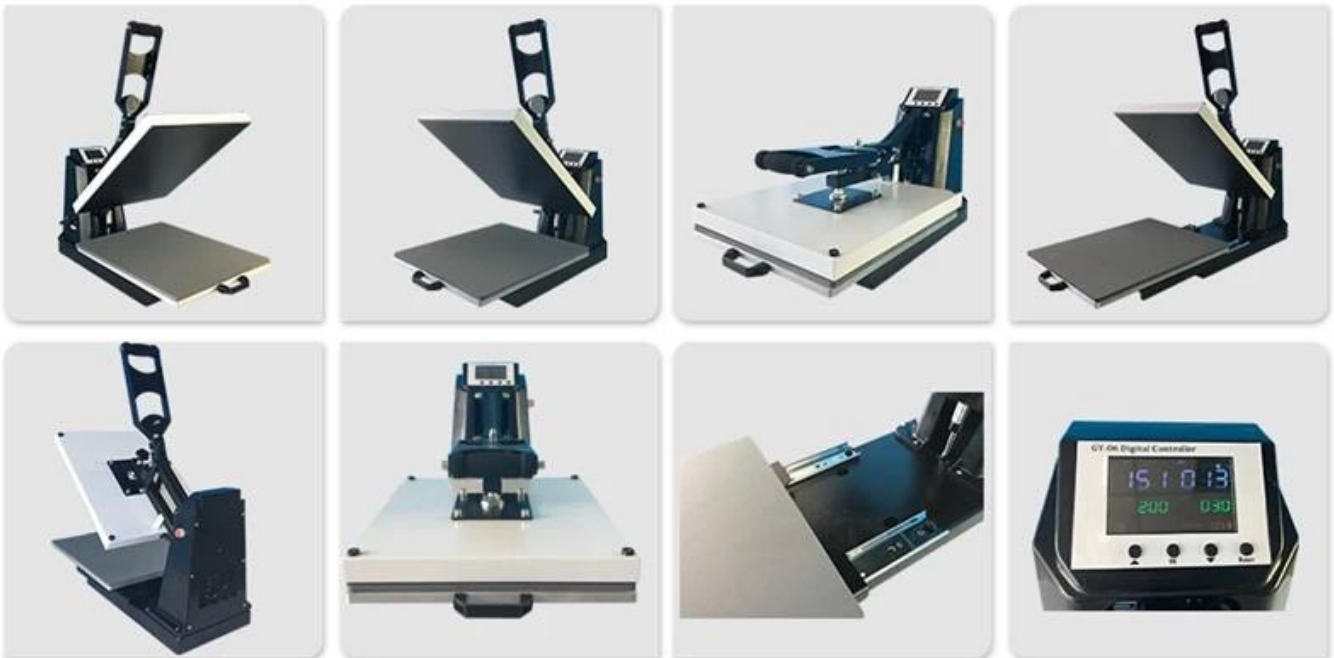

Machine Warranty:

Ο κύριος στόχος της Microtec είναι να υποστηρίξει όλους τους πελάτες μας, οι οποίοι μπορούν να διαχειρίζονται τις δραστηριότητες μεταφοράς θερμότητας χωρίς διακοπή. Έτσι, η Microtec προσφέρει ΔΩΡΕΑΝ ΑΝΤΑΛΛΑΚΤΙΚΑ με ποσοτική παραγγελία και την ακόλουθη εγγύηση:

* Δωρεάν τεχνική υποστήριξη εφ' όρου ζωής σε όλα τα μηχανήματα θερμικής πρέσας.