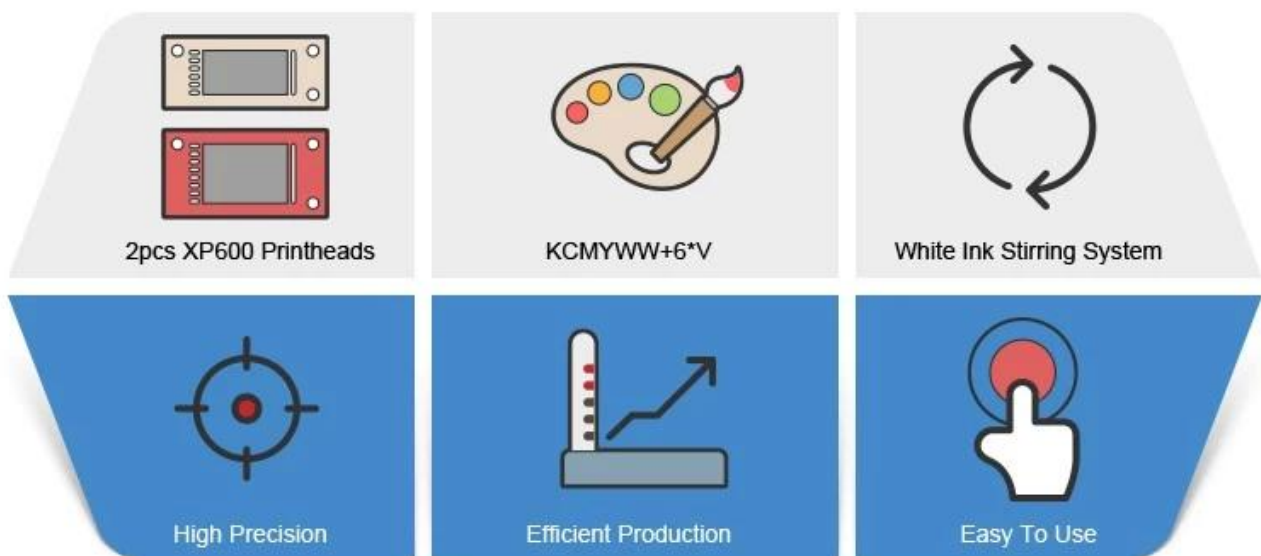

Ευστροφία: Το SJB-A3 είναι ευέλικτο και κατάλληλο για διαφορετικές εφαρμογές. Μπορεί να χρησιμοποιηθεί για τη δημιουργία προσαρμοσμένων ετικετών κρυστάλλου για προϊόντα, διαφημιστικό υλικό, επωνυμία και άλλους σκοπούς. Η ευελιξία του εκτυπωτή επιτρέπει επιλογές προσαρμογής και εξατομίκευσης για επιχειρήσεις και ιδιώτες.

Εύχρηστος: Το SJB-A3 έχει σχεδιαστεί για να είναι φιλικό προς τον χρήστη, καθιστώντας το προσβάσιμο τόσο σε επαγγελματίες όσο και σε αρχάριους. Προσφέρει εύχρηστα χειριστήρια, απλή διαδικασία εκτύπωσης και συμβατότητα με διάφορα λογισμικά σχεδιασμού, εξασφαλίζοντας απρόσκοπτη εμπειρία για τους χρήστες.

Έξοδος υψηλής ποιότητας: Το SJB-A3 διαθέτει δυνατότητες εκτύπωσης υψηλής ανάλυσης, παρέχοντας ευκρινείς και καθαρές εικόνες με εξαιρετική αναπαραγωγή χρωμάτων. Εξασφαλίζει αποτελέσματα επαγγελματικού επιπέδου, ικανοποιώντας τις απαιτήσεις των επιχειρήσεων που απαιτούν ακρίβεια και οπτικό αντίκτυπο.

Αξιόπιστο και ανθεκτικό: Κατασκευασμένος με ποιοτικά εξαρτήματα, ο εκτυπωτής SJB-A3 UV DTF έχει σχεδιαστεί για να είναι αξιόπιστος και ανθεκτικός, παρέχοντας μακροπρόθεσμη απόδοση. Είναι κατασκευασμένο για να αντέχει στη συχνή χρήση και να διατηρεί σταθερή ποιότητα εκτύπωσης με την πάροδο του χρόνου, διασφαλίζοντας αξιόπιστη ροή εργασιών παραγωγής.

MAIN FEATURES

Specification

Αριθμός Μοντέλου.

SJB A3