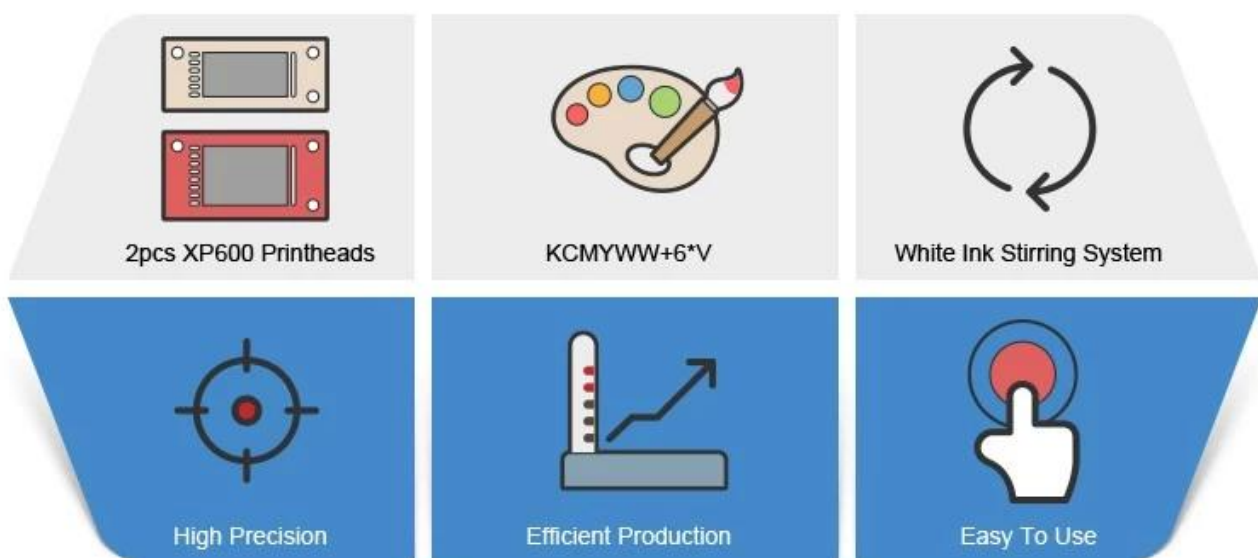

Ευστροφία: Το SJB-A3 είναι ευέλικτο και κατάλληλο για διαφορετικές εφαρμογές. Μπορεί να χρησιμοποιηθεί για τη δημιουργία προσαρμοσμένων ετικετών κρυστάλλου για προϊόντα, διαφημιστικό υλικό, επωνυμία και άλλους σκοπούς. Η ευελιξία του εκτυπωτή επιτρέπει επιλογές προσαρμογής και εξατομίκευσης για επιχειρήσεις και ιδιώτες.

Εύχρηστος: Το SJB-A3 έχει σχεδιαστεί για να είναι φιλικό προς τον χρήστη, καθιστώντας το προσβάσιμο τόσο σε επαγγελματίες όσο και σε αρχάριους. Προσφέρει εύχρηστα χειριστήρια, απλή διαδικασία εκτύπωσης και συμβατότητα με διάφορα λογισμικά σχεδιασμού, εξασφαλίζοντας απρόσκοπτη εμπειρία για τους χρήστες.

Έξοδος υψηλής ποιότητας: Το SJB-A3 διαθέτει δυνατότητες εκτύπωσης υψηλής ανάλυσης, παρέχοντας ευκρινείς και καθαρές εικόνες με εξαιρετική αναπαραγωγή χρωμάτων. Εξασφαλίζει αποτελέσματα επαγγελματικού επιπέδου, ικανοποιώντας τις απαιτήσεις των επιχειρήσεων που απαιτούν ακρίβεια και οπτικό αντίκτυπο.

Αξιόπιστο και ανθεκτικό: Κατασκευασμένος με ποιοτικά εξαρτήματα, ο εκτυπωτής SJB-A3 UV DTF έχει σχεδιαστεί για να είναι αξιόπιστος και ανθεκτικός, παρέχοντας μακροπρόθεσμη απόδοση. Είναι κατασκευασμένο για να αντέχει στη συχνή χρήση και να διατηρεί σταθερή ποιότητα εκτύπωσης με την πάροδο του χρόνου, διασφαλίζοντας αξιόπιστη ροή εργασιών παραγωγής.

MAIN FEATURES

Specification

Αριθμός Μοντέλου.	SJB A3
Κεφαλή εκτυπωτή	2 τμχ Κεφαλή Epson XP600