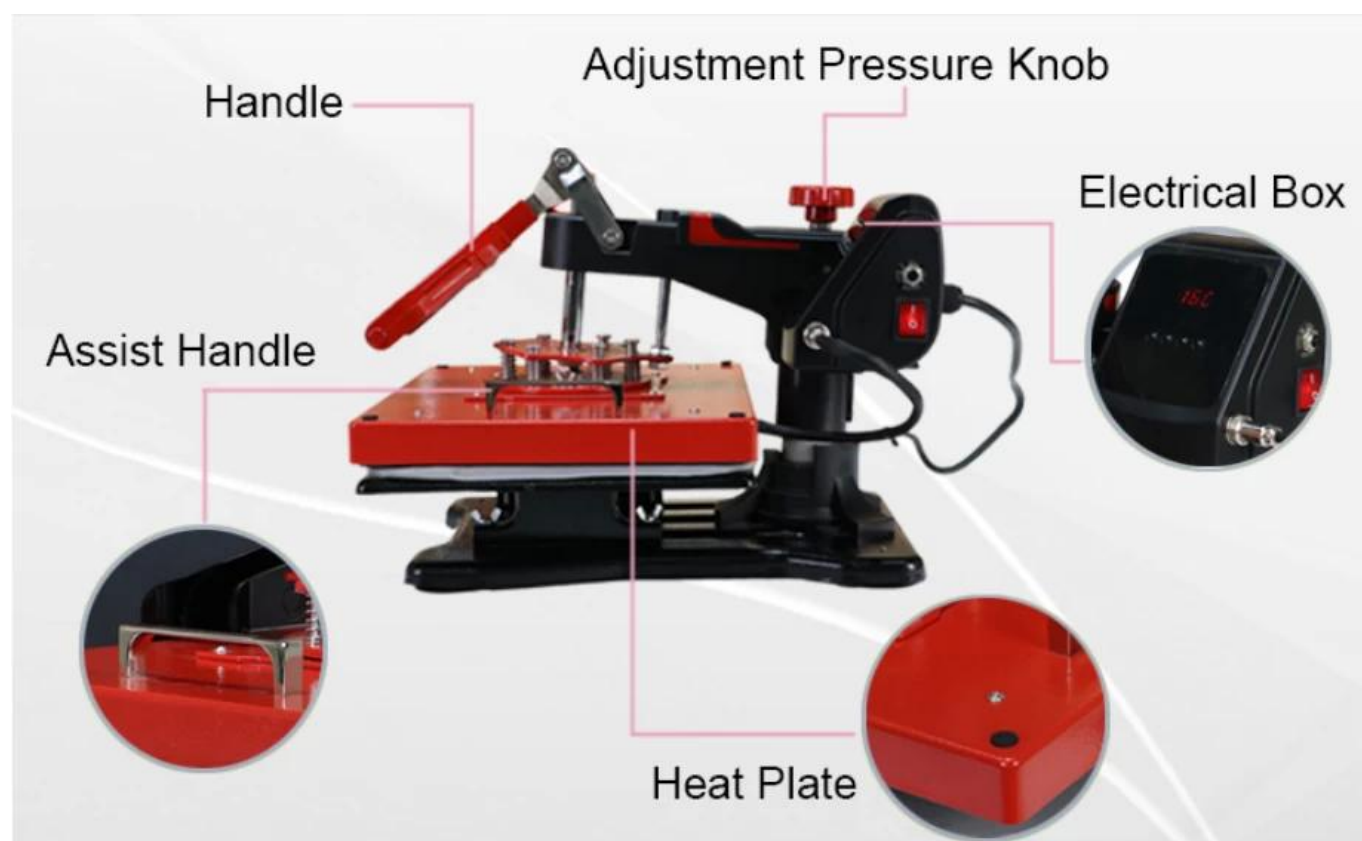

Ψηφιακός έλεγχος θερμοκρασίας και χρόνου: Πάρτε τον έλεγχο της διαδικασίας μεταφοράς θερμότητας με τη λειτουργία ψηφιακού ελέγχου θερμοκρασίας και χρόνου. Αυτή η ακρίβεια εξασφαλίζει ακριβή και συνεπή αποτελέσματα με κάθε χρήση.

Περιλαμβάνει χοντρά υλικά: Το ACH-800 φιλοξενεί υλικά πάχους έως 50 mm, προσφέροντας ευελιξία στο χειρισμό μιας μεγάλης γκάμα υποστρωμάτων.

Εγγύηση 2 ετών: Στεκόμαστε πίσω από την ποιότητα του ACH-800 με 2 χρόνια εγγύηση σε ολόκληρο το πιεστήριο, παρέχοντάς σας ηρεμία και εμπιστοσύνη στην επένδυσή σας. Εμπιστευτείτε το best-seller Combo Heat Press της Microtec για αξιόπιστη απόδοση και εξαιρετικά αποτελέσματα.

Specification

Αριθμός Μοντέλου.	ACH-800
Τύπος μηχανής	Χειροκίνητο, Swing Away, Πολυλειτουργικό
Μέγεθος πλάκας	12"x15" (29x38cm) Διά.6 -7,5 εκ Θερμαντήρας Κούπας Di α.7.5 -9 εκ Θερμαντήρας Κούπας 12 oz & 17 oz Θερμαντήρες κούπας Θερμοσίφωνα 5"" (φ12,6cm). 6"" (φ15,2cm) Θερμαντήρας Πλάκας 9x 15,5 εκ Καπάκι Θερμοσίφωνα
Προαιρετικός θερμαντήρας	T-04 Digital χρόνος & Temp. Ελεγχος
Ελεγκτής	Έως 50 mm Πάχος
Εκτυπώσιμα άρθρα	120V/220V
Τάση	1000W
Εξουσία	0-999 δευτ
Time Εύρος	225 C
Μέγιστη Θερμ.