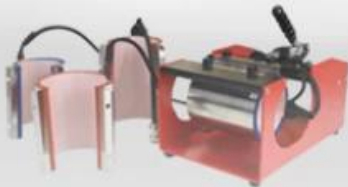

Description

Μηχάνημα Combo Heat Press Machine 8 σε 1 με πιο ανταγωνιστική τιμή

ACH-800 πολλαπλών χρήσεων Swing-Away Heat Press - μια ευέλικτη λύση για όλες τις ανάγκες σας για μεταφορά θερμότητας. Το ACH-800 έχει σχεδιαστεί για μυριάδες εφαρμογές, όπως μπλουζάκια, κούπες, πιάτα, καπέλα και άλλα. Τα εξαρτήματά του που αλλάζουν γρήγορα το καθιστούν μια ευέλικτη λύση για την κάλυψη των διαφορετικών απαιτήσεων μεταφοράς. Αυτό το υπερσύγχρονο μηχάνημα ξεπερνά τους προκατόχους του με πιο ανταγωνιστική τιμή και μικρότερο βάρος, εξασφαλίζοντας βέλτιστη εμπειρία χρήστη.

ACH Multifunctional 8-in-1 Heat Press

- ▶ Size: 12"x15"
- ▶ Best Price
- ▶ Better quality and lower price
- ▶ Precise Digital Control

Feature

Αποτελεσματική περιστροφή 360°: Η πρέσα θερμότητας ACH-800 Combo ενσωματώνει μια περιστρεφόμενη ράγα οδηγού για εύκολη πρόσβαση στα ρούχα και ομοιόμορφη θέρμανση, εξασφαλίζοντας κορυφαία ποιότητα μεταφοράς. Η αντιολισθητική λαβή έλξης και η στιβαρή βάση ενισχύουν τη σταθερότητα κατά τη λειτουργία, παρέχοντας μια απρόσκοπτη εμπειρία εκτύπωσης.

Εναλλάξιμα συνημμένα: Με τη δυνατότητα εναλλάξιμης προσάρτησης, το ACH-800 προσαρμόζεται απρόσκοπτα στις μοναδικές σας ανάγκες μεταφοράς. Είτε πρόκειται για μπλουζάκια, για ποντίκια, παζλ, πλακάκια, κούπες, πιάτα, καπάκια ή άλλα υλικά, αυτή η πολυλειτουργική πρέσα σας καλύπτει.