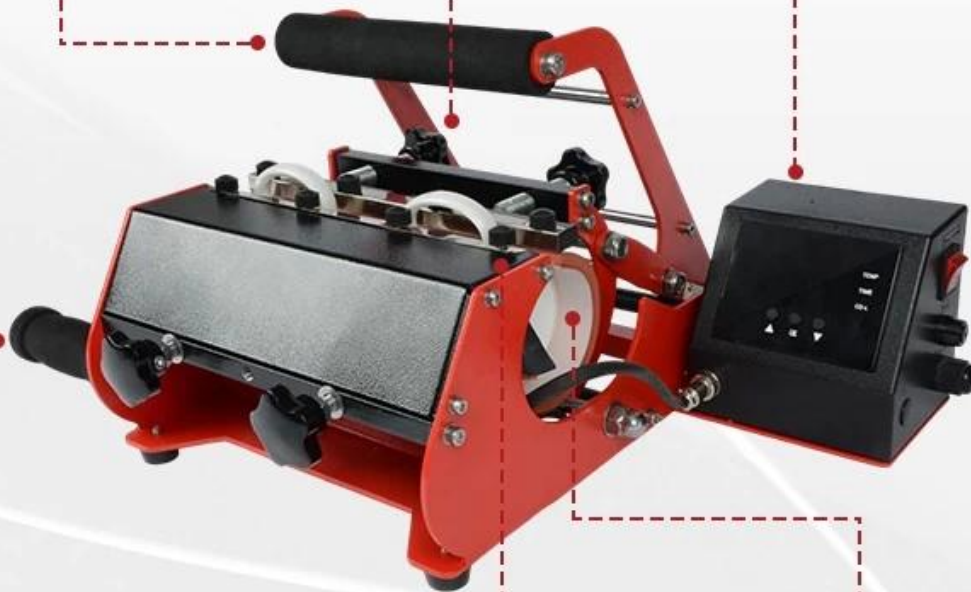

MICROTEC PRESS

8-in-1 Mug Thumbler Heat Press
Machine Color Customizable

Application

Η θερμική πρέσα ποτηριού 8 σε 1 κούπας έχει καινοτόμο δομή για σχεδίαση ολόγυρου πλήρους περιτύλιξης για καλή πίεση, μπορεί να μεταφέρει στενά ποτήρια 20 oz και 30 ουγκιές και 2 τεμάχια κούπας 11 oz ή 15 ουγκιά ταυτόχρονα, με καλύτερο αποτέλεσμα εικόνας εκτύπωσης πλήρους πλάτους.