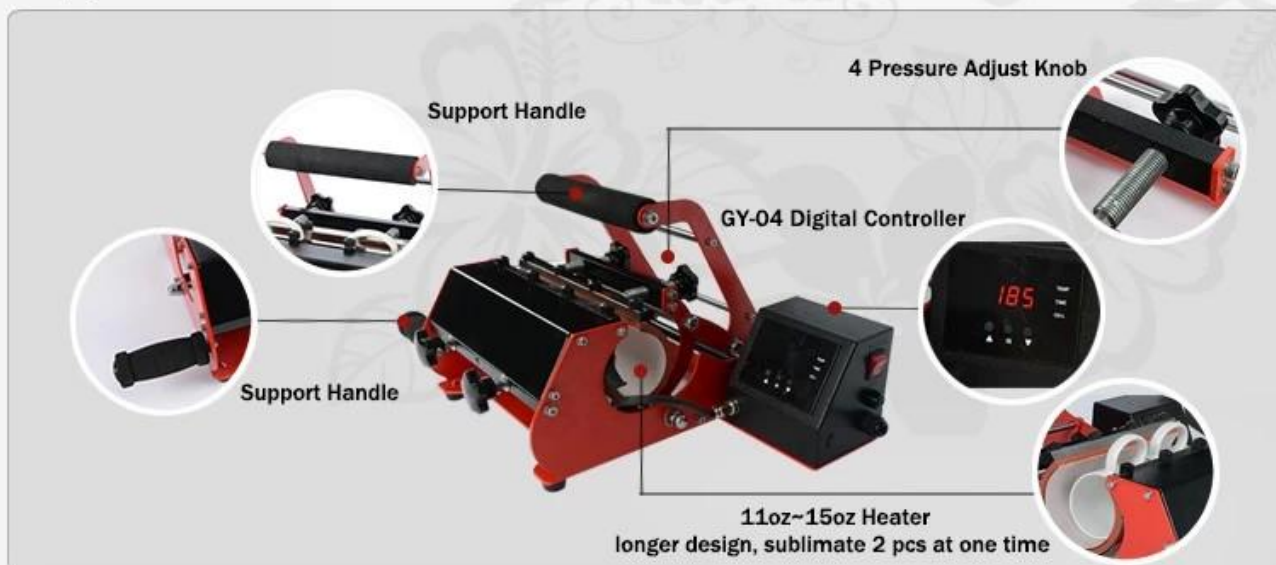

Προσαρμογή δημιουργικού: Επιτρέπει στους χρήστες να δημιουργούν μοναδικά σχέδια, καθιστώντας το ιδανικό για εξατομικευμένα δώρα, εταιρική επωνυμία και διαφημιστικά αντικείμενα.

Appearance:

Specification

Αριθμός Μοντέλου.	MP-10B
Τύπος μηχανής	8 σε 1, Εύκολη εναλλαγή θερμαντήρα
Θερμαντήρας Κούπας	1,5oz/ 2,5oz/ 10oz/ 12oz Latte/ 17oz Latte/ 11oz-15oz, 20oz και 30oz
Ελεγκτής	GY-04 Ψηφιακός ελεγκτής ώρας και θερμοκρασίας
Μέγιστη Θερμ.	225°C (437°F)
Ακρίβεια θερμοκρασίας	±0,5%
Εύρος χρόνου	0-999 δευτερόλεπτα
Εξουσία	130W-260W
Τάση	220V/110V
Συχνότητα	50-60Hz
Καθαρό βάρος	14 κιλά
Μέγεθος Μηχανής	61x43x30 εκ
Πίεση μηχανής	Ευκανόνιστος

Feature