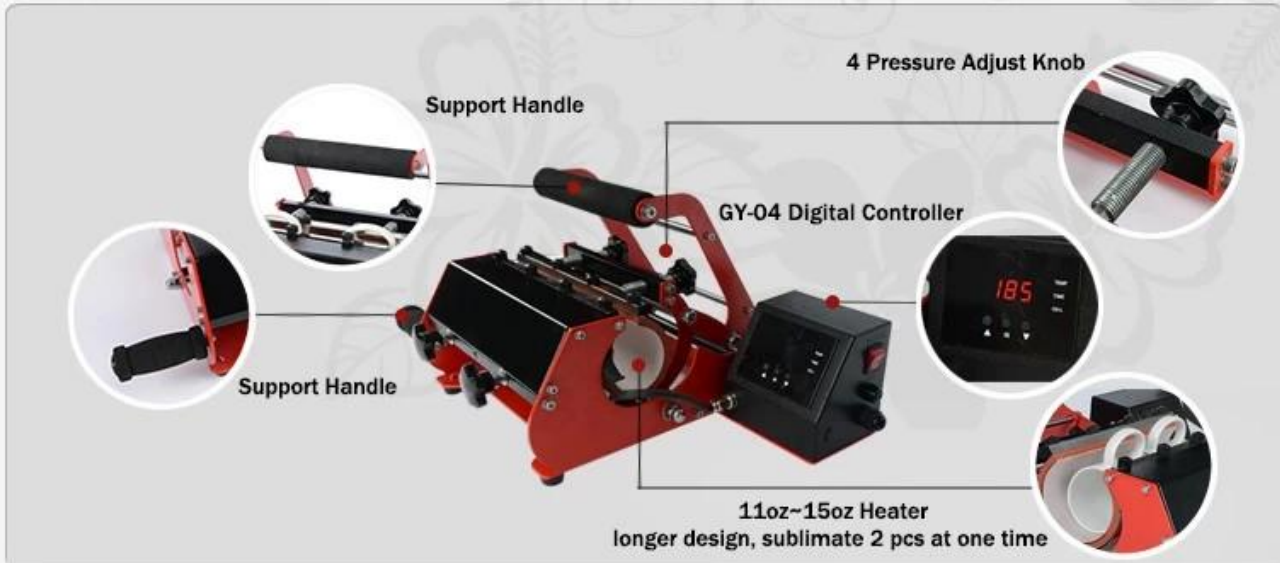

Φιλική προς το χρήστη διεπαφή: Η πρέσα θερμότητας διαθέτει έναν διαισθητικό πίνακα ελέγχου που επιτρέπει εύκολες ρυθμίσεις θερμοκρασίας και χρόνου, καθιστώντας το φιλικό προς τον χρήστη τόσο για αρχάριους όσο και για έμπειρους χρήστες.

Newest Multifunction Mug Press Machine

Model: MP-10A / MP-10B

Applicable to a variety size of mug transfer

Video Show >>

Features:

- Ensured Larger Pressure
- 4 Pressure Adjust Knob
- Better Image result of full-width print
- 6 Heaters Available
- Support Handle designed for easy pressing down
- 11oz~15oz Heater: longer design, sublimate 2 pcs at one time

Appearance:

Specification

Αριθμός Μοντέλου.	MP-10A
Τύπος μηχανής	Εγχειρίδιο, Easy Heater Exchange
Θερμαντήρας Κούπας	10oz/ 12oz/ 17oz/ 11oz-15oz, 20oz και 30oz
Ελεγκτής	GY-04 Ψηφιακός ελεγκτής ώρας και θερμοκρασίας
Μέγιστη Θερμ.	225°C(437°F)
Ακρίβεια θερμοκρασίας	±0,5%
Εύρος χρόνου	0-999 δευτερόλεπτα
Εξουσία	130W-260W
Τάση	220V/110V
Συχνότητα	50-60Hz
Καθαρό βάρος	12,75 κιλά
Μέγεθος Μηχανής	604*426*297 χλστ
Πίεση μηχανής	Ευκανόνιστος

Feature

4 Κουμπί ρύθμισης πίεσης: Για κόπες διαφορετικού μεγέθους, ρυθμίζεται εύκολα η πίεση για εφέ εκτύπωσης εξάχνωσης υψηλής ποιότητας.

Ισχυρή λαβή: Λαβή στήριξης σχεδιασμένη για εύκολη πίεση της μηχανής θερμικής πίεσης κούπας και καλή πίεση επαφής.