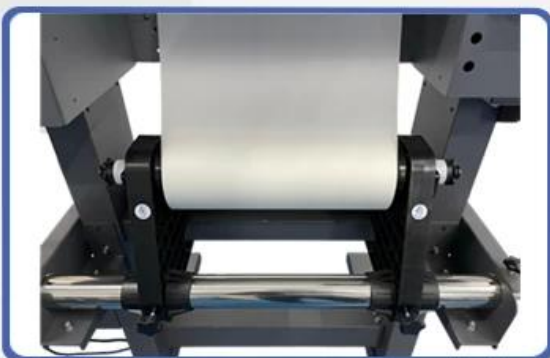

NO.5
DTF Film Feeding Bracket