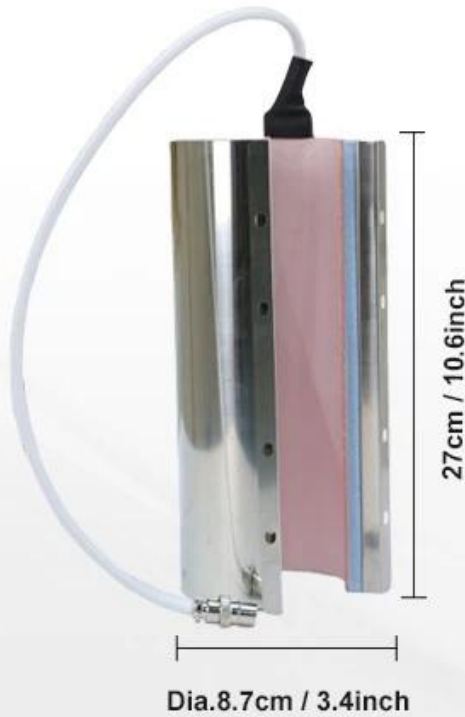

Το μηχάνημα θερμικής πρέσας 40oz και 30oz Microtec Pro είναι η απόλυτη λύση για όλες τις ανάγκες εκτύπωσης κούπας και ποτηριού, προσφέροντας απaráμιλλη ευελιξία και αποτελεσματικότητα. Ιδανικό για μικρές επιχειρήσεις, χομπίστες και κατασκευή δώρων, είναι ένα απαραίτητο εργαλείο για όποιον θέλει να αναβαθμίσει το παιχνίδι εκτύπωσης εξάχνωσης.

Feature

Προσάρτημα Tumber Press 40oz: Ιδανικό για αντικείμενα μεγάλης χωρητικότητας, αυτό το εξάρτημα είναι ιδανικό για ποτηράκια εξάχνωσης 40 ουγκιών με λαβές, μπουκάλια νερού 32 ουγγιές και άλλα μεγάλα αντικείμενα, με εύρος διαμέτρου 3,46-4 ίντσες και μήκος θερμαντήρα 28 cm/11 ίντσες.

30oz Tumber Συνημμένο Τύπου: Αυτό το εξάρτημα είναι κατάλληλο για διάφορα μεγέθη, συμπεριλαμβανομένων των skinny ποτηριών 16oz, 20oz, 30oz, γυάλινων δοχείων 18oz και μπουκαλιών νερού 22oz, με εύρος διαμέτρου 2,83-3,43 ίντσες και μήκος θερμαντήρα 27cm/ 10,6 ίντσες.

Compatible Diameter:
7.2-8.7cm(2.8-3.4inch)

Max. Printable Height:
24cm(9.4inch)

40oz Tumbler Heater

Compatible Diameter:
8.8-10.2cm(3.46-4inch)

Max. Printable Height:
25cm(9.84inch)

APPLICATION

Suitable for 20-40oz Straight Tumblers