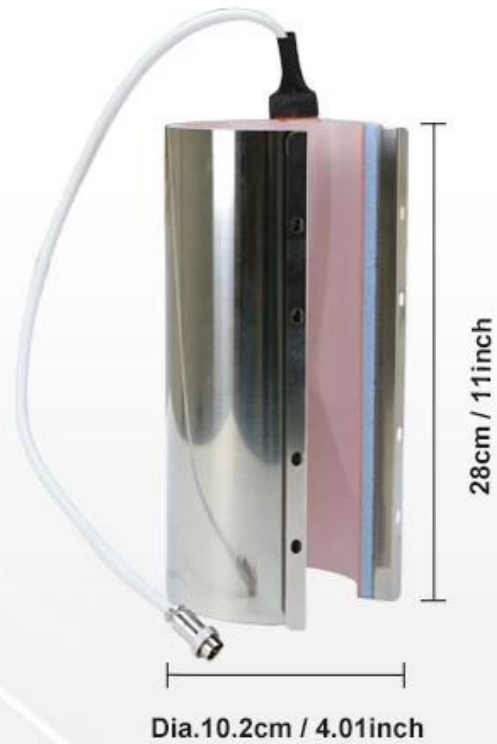

Feature

Προσάρτημα Tumber Press 40oz: Ιδανικό για αντικείμενα μεγάλης χωρητικότητας, αυτό το εξάρτημα είναι ιδανικό για ποτηράκια εξάχνωσης 40 ουγκιών με λαβές, μπουκάλια νερού 32 ουγγιές και άλλα μεγάλα αντικείμενα, με εύρος διαμέτρου 3,46-4 ίντσες και μήκος θερμαντήρα 28 cm/11 ίντσες.

Υψηλή συμβατότητα: Το μηχάνημα εξάχνωσης Microtec είναι προσαρμόσιμο με 12 διαφορετικούς θερμαντήρες, επιτρέποντας μια ευρεία γκάμα έργων εξάχνωσης, όπως ποτηράκια, κούπες, ποτήρια βολής και πολλά άλλα.

Προσαρμόσιμες επιλογές: Επιλέξτε και προσθέστε επιπλέον θερμαντήρες όπως απαιτείται για να επεκτείνετε τις δυνατότητες εκτύπωσης και να ανταποκριθείτε στις διαφορετικές απαιτήσεις των πελατών.

30oz Tumbler Heater

Compatible Diameter:
7.2-8.7cm(2.8-3.4inch)

Max. Printable Height:
24cm(9.4inch)

40oz Tumbler Heater

Compatible Diameter:
8.8-10.2cm(3.46-4inch)

Max. Printable Height:
25cm(9.84inch)

APPLICATION

Suitable for 20-40oz Straight Tumblers